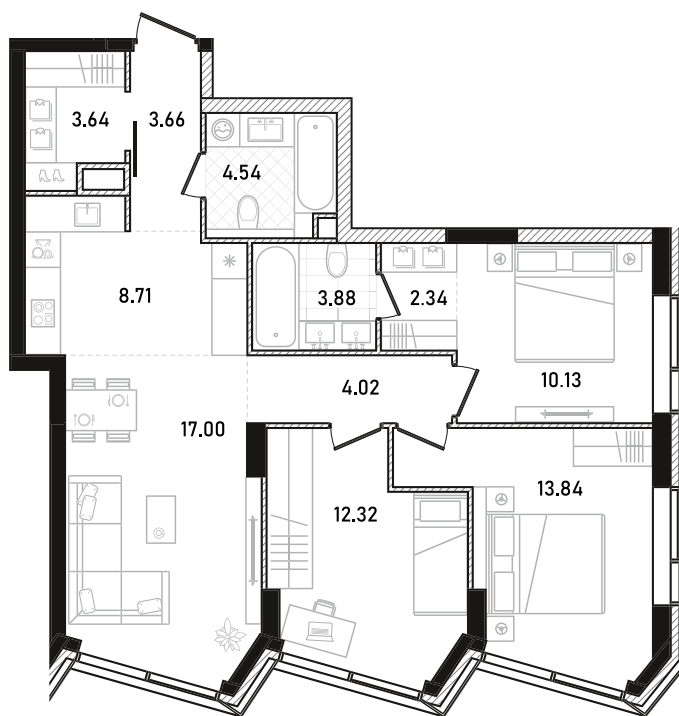

308

СПАЛЬНИ ПЛОЩАДЬ

3 **84.08M²**

ЭТАЖ СЕКЦИЯ

6 **2**

ОТДЕЛКА

БЕЗ ОТДЕЛКИ

ОСОБЕННОСТИ

ВИД ВО ДВОР

ВИД НА ВОСТОК

ВИД НА ЮГ

ГАРДЕРОБНАЯ

МАСТЕР-СПАЛЬНЯ

ОКНА НА 2 СТОРОНЫ

ПАНОРАМНЫЕ ОКНА

ВВОД В ЭКСПЛУАТАЦИЮ ДО:
2 КВ. 2028

48 539 384 ₺