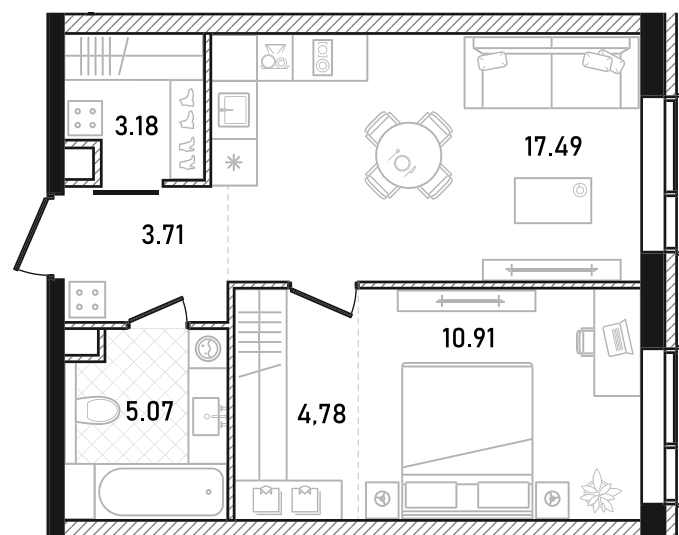

305

СПАЛЬНИ ПЛОЩАДЬ
1 **45.14M²**

ЭТАЖ СЕКЦИЯ
6 **2**

ОТДЕЛКА
БЕЗ ОТДЕЛКИ

ОСОБЕННОСТИ
ГАРДЕРОБНАЯ

ВВОД В ЭКСПЛУАТАЦИЮ ДО:
2 КВ. 2028

40 268 400 ₺