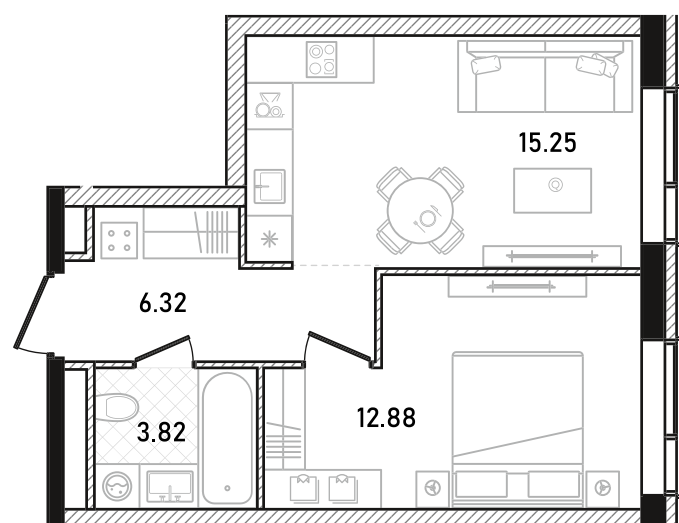

REPUBLIC

ИЗБРАННЫЕ
КВАРТИРЫ

304

СПАЛЬНИ **1** ПЛОЩАДЬ **38.27M²**

ЭТАЖ **6** СЕКЦИЯ **2**

ОТДЕЛКА

 БЕЗ ОТДЕЛКИ

ОСОБЕННОСТИ

 ВИД ВО ДВОР

 ВИД НА ВОСТОК

 КУХНЯ-ГОСТИНАЯ

ВВОД В ЭКСПЛУАТАЦИЮ ДО:
2 КВ. 2028

25 912 617 ₺

GREEN

ПЛАНИРОВОЧНЫЕ РЕШЕНИЯ НОСЯТ ИЛЛЮСТРАТИВНЫЙ ХАРАКТЕР. ЗАСТРОЙЩИК ПЕРЕДАЁТ ОБЪЕКТ С ПЛАНИРОВКОЙ, УКАЗАННОЙ В ДОГОВОРЕ УЧАСТИЯ В ДОЛЕВОМ СТРОИТЕЛЬСТВЕ. ЛЮБАЯ ПЕРЕПЛАНИРОВКА ДОЛЖНА СООТВЕТСТВОВАТЬ ТРЕБОВАНИЯМ ГОСУДАРСТВЕННЫХ ОРГАНОВ. НЕ ЯВЛЯЕТСЯ ПУБЛИЧНОЙ ОФЕРТОЙ. ЗА АКТУАЛЬНОЙ ИНФОРМАЦИЕЙ ПО ВЫБРАННОМУ ЛОТУ ОБРАЩАЙТЕСЬ В ОФИС ПРОДАЖ.