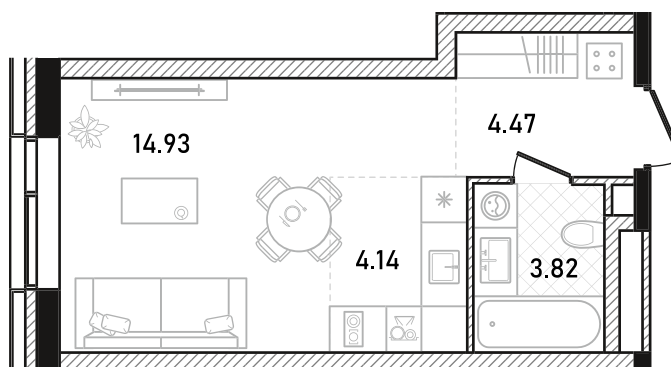

299

СПАЛЬНИ ПЛОЩАДЬ
ST 27.36M²

ЭТАЖ СЕКЦИЯ
5 2

ОТДЕЛКА

БЕЗ ОТДЕЛКИ

ОСОБЕННОСТИ

ВИД ВО ДВОР

ВИД НА ЗАПАД

ВВОД В ЭКСПЛУАТАЦИЮ ДО:
2 КВ. 2028

20 205 360 ₺