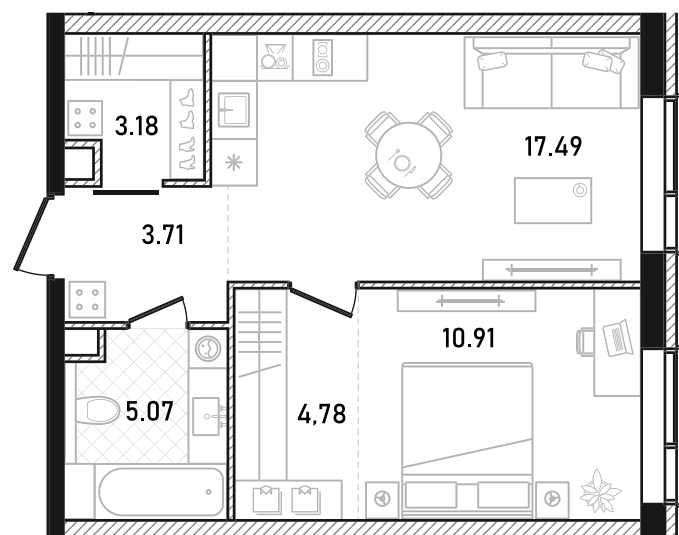

 ВИД ВО ДВОР

 ВИД НА ВОСТОК

 ГАРДЕРОБНАЯ

 КУХНЯ-ГОСТИНАЯ

ВВОД В ЭКСПЛУАТАЦИЮ ДО:
2 КВ. 2028

28 961 824 ₺

GREEN

УЛ. ПРЕСНЕНСКИЙ ВАЛ