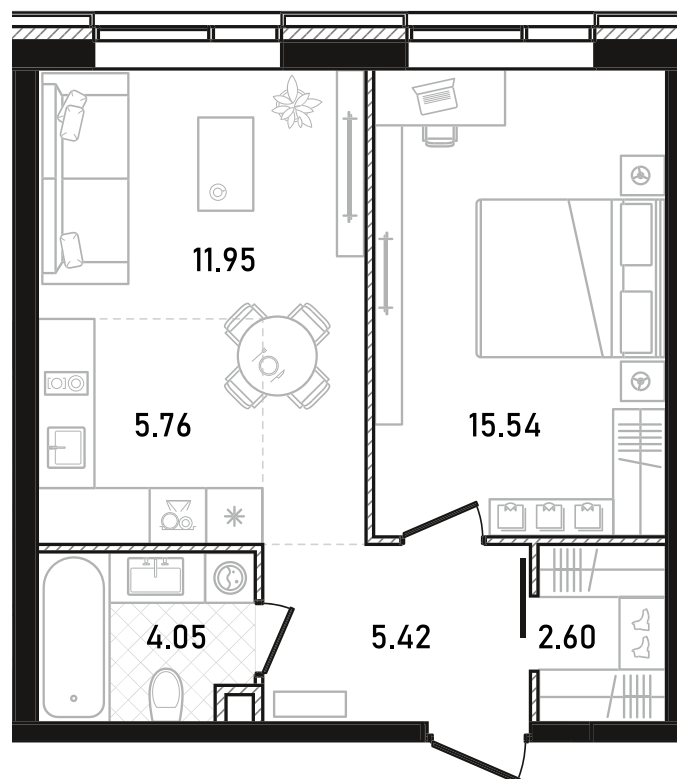

289

СПАЛЬНИ ПЛОЩАДЬ
1 **45.32M²**

ЭТАЖ СЕКЦИЯ
5 **2**

ОТДЕЛКА

БЕЗ ОТДЕЛКИ

ОСОБЕННОСТИ

ВИД НА СЕВЕР

ГАРДЕРОБНАЯ