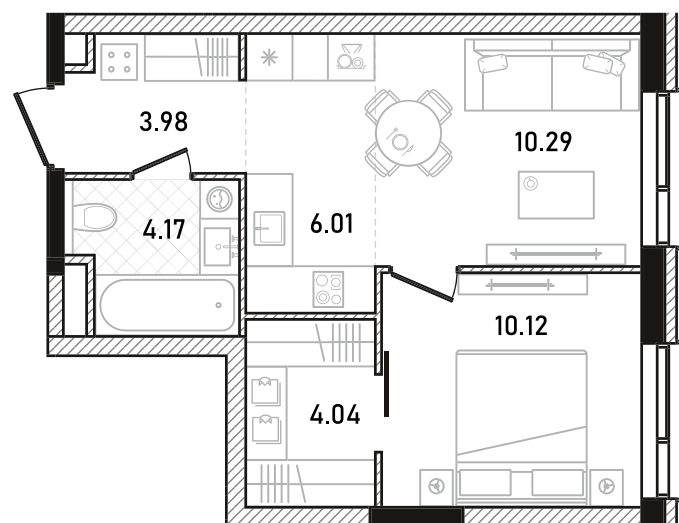

281

СПАЛЬНИ **1** ПЛОЩАДЬ **38.61M²**

ЭТАЖ **4** СЕКЦИЯ **2**

ОТДЕЛКА

БЕЗ ОТДЕЛКИ

ОСОБЕННОСТИ

ВИД ВО ДВОР

ВИД НА ВОСТОК

ГАРДЕРОБНАЯ

ВВОД В ЭКСПЛУАТАЦИЮ ДО:
2 КВ. 2028

27 138 969 ₺