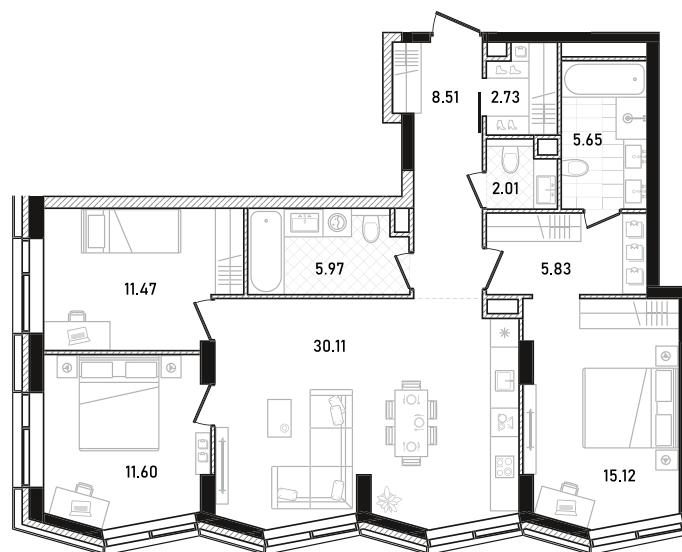

270

СПАЛЬНИ **3** ПЛОЩАДЬ **99М²**

ЭТАЖ **3** СЕКЦИЯ **2**

ОТДЕЛКА

БЕЗ ОТДЕЛКИ

ОСОБЕННОСТИ

ВИД ВО ДВОР

ВИД НА ЗАПАД

ВИД НА ЮГ

ГАРДЕРОБНАЯ

КУХНЯ-ГОСТИНАЯ

МАСТЕР-СПАЛЬНЯ

ОКНА НА 2 СТОРОНЫ

ПАНОРАМНЫЕ ОКНА

ВВОД В ЭКСПЛУАТАЦИЮ ДО:
2 КВ. 2028

54 638 100 ₺