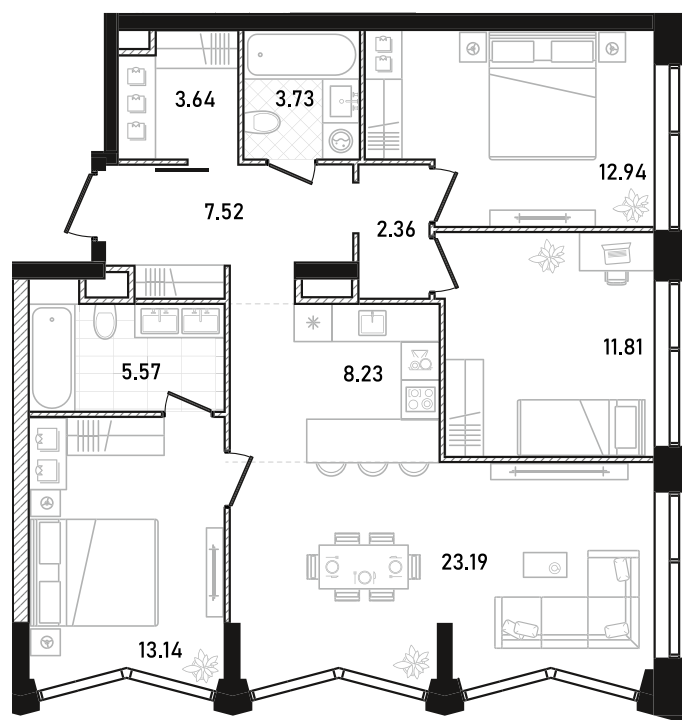

236

СПАЛЬНИ **3** ПЛОЩАДЬ **92.13М²**

ЭТАЖ **25** СЕКЦИЯ **1**

ОТДЕЛКА

WHITE BOX

ОСОБЕННОСТИ

ВИД ВО ДВОР

ВИД НА ВОСТОК

ВИД НА ЮГ

ГАРДЕРОБНАЯ

КУХНЯ-ГОСТИНАЯ

МАСТЕР-СПАЛЬНЯ

ОКНА НА 2 СТОРОНЫ

ПАНОРАМНЫЕ ОКНА

ВВОД В ЭКСПЛУАТАЦИЮ ДО:
2 КВ. 2028

61 035 019 ₺