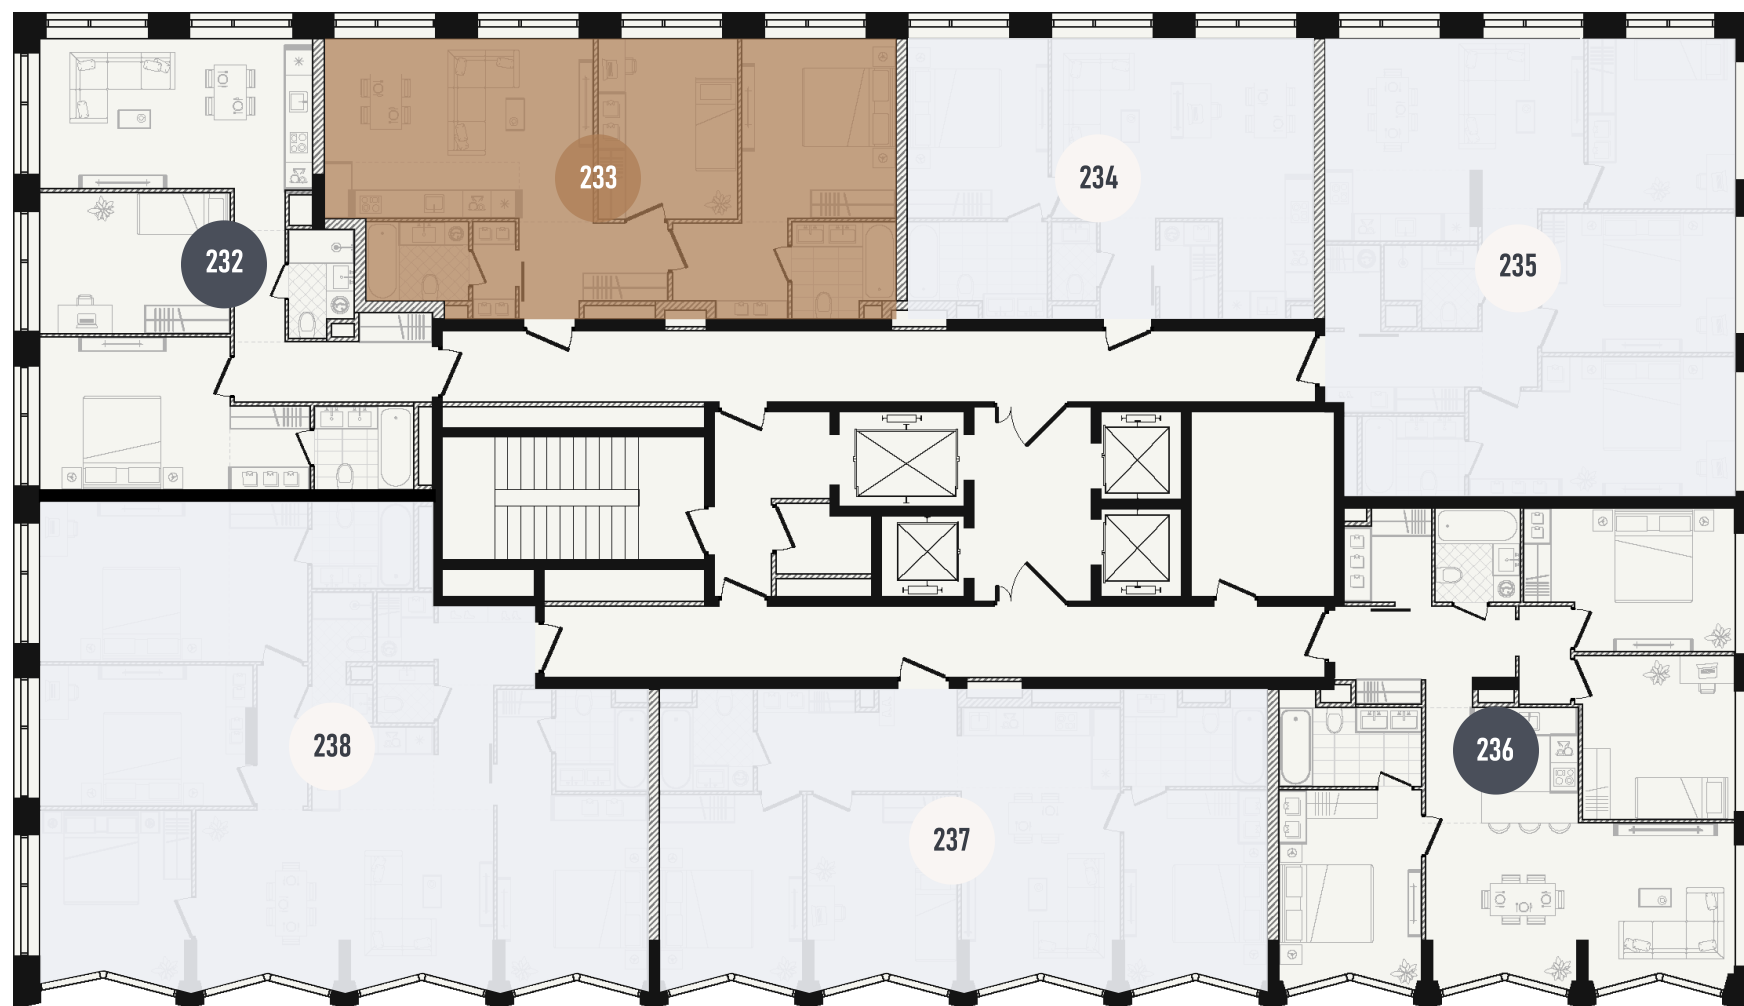

25 ЭТАЖ

GOLD

СЕКЦИЯ 1