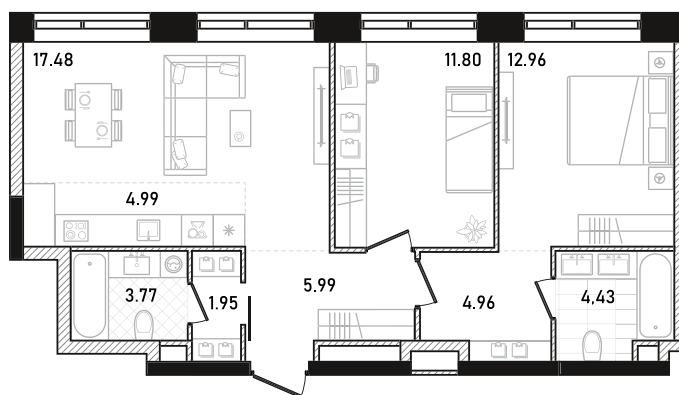

 ВИД НА СЕВЕР

 ГАРДЕРОБНАЯ

 КУХНЯ-ГОСТИНАЯ

 МАСТЕР-СПАЛЬНЯ

ВВОД В ЭКСПЛУАТАЦИЮ ДО:
2 КВ. 2028

44 585 325 ₺

GOLD

УЛ. ПРЕСНЕНСКИЙ ВАЛ