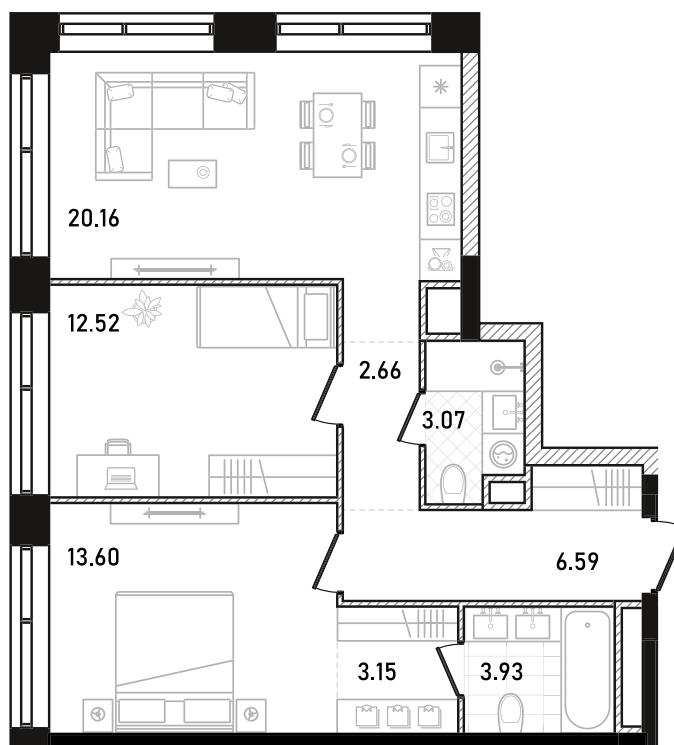

REPUBLIC

ИЗБРАННЫЕ
КВАРТИРЫ

232

СПАЛЬНИ ПЛОЩАДЬ
2 **65.68M²**

ЭТАЖ СЕКЦИЯ
25 **1**

ОТДЕЛКА

 WHITE BOX

ОСОБЕННОСТИ

 ВИД НА ЗАПАД

 ВИД НА СЕВЕР

 ГАРДЕРОБНАЯ

 КУХНЯ-ГОСТИНАЯ

 МАСТЕР-СПАЛЬНЯ

 ОКНА НА 2 СТОРОНЫ

ВВОД В ЭКСПЛУАТАЦИЮ ДО:
2 КВ. 2028

44 209 208 ₺