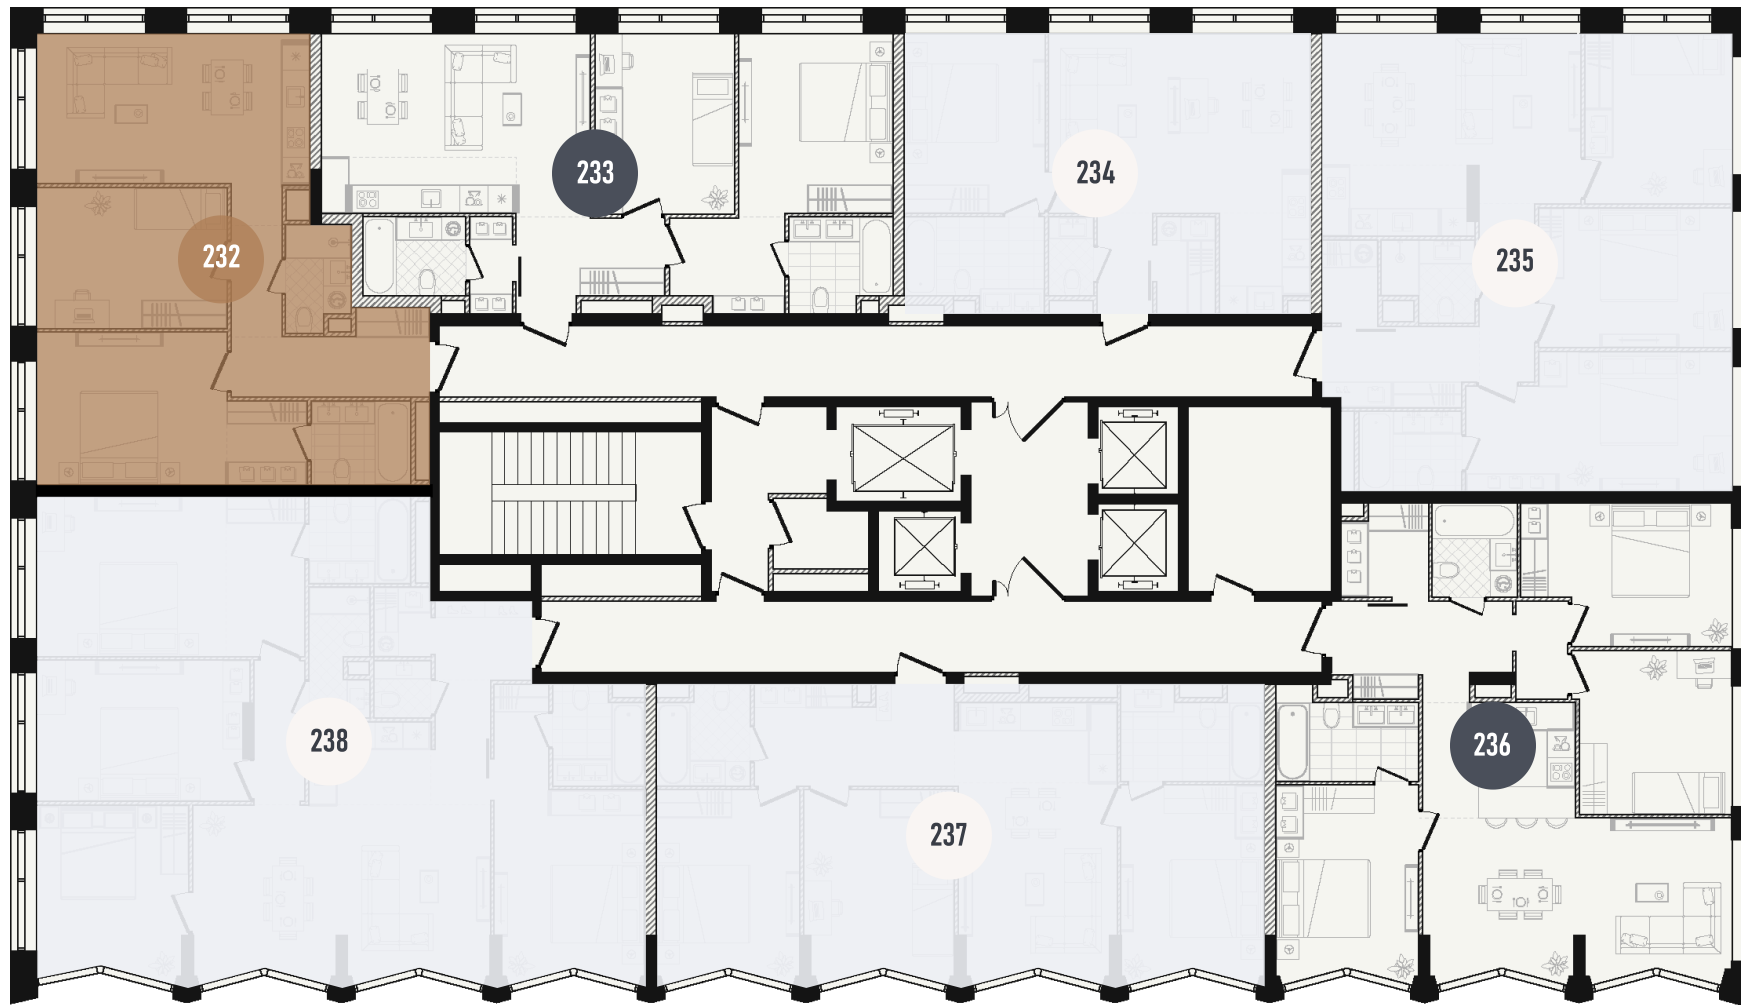

25 ЭТАЖ

GOLD

УЛ. ПРЕСНЕНСКИЙ ВАЛ

СЕКЦИЯ 1