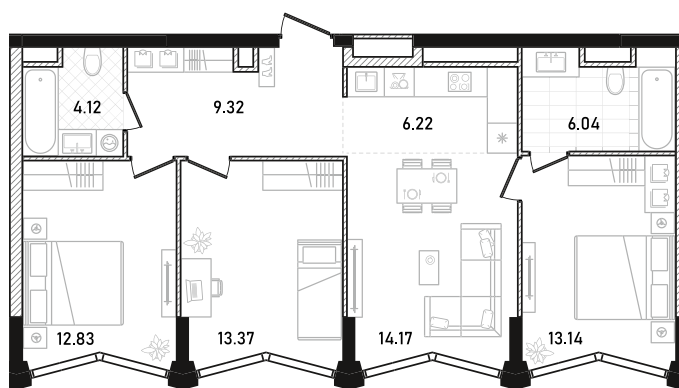

REPUBLIC

ИЗБРАННЫЕ
КВАРТИРЫ

230

СПАЛЬНИ ПЛОЩАДЬ
3 **79.21M²**

ЭТАЖ СЕКЦИЯ
24 **1**

ОТДЕЛКА

 WHITE BOX

ОСОБЕННОСТИ

 ВИД ВО ДВОР

 ВИД НА ЮГ

 КУХНЯ-ГОСТИНАЯ

 МАСТЕР-СПАЛЬНЯ

 ПАНОРАМНЫЕ ОКНА

ВВОД В ЭКСПЛУАТАЦИЮ ДО:
2 КВ. 2028

53 292 488 ₺

GOLD