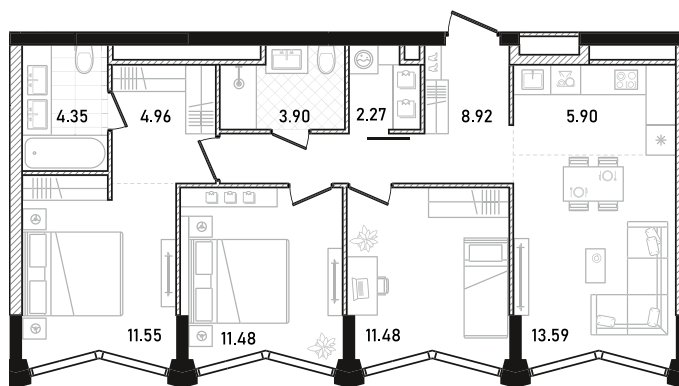

223

СПАЛЬНИ ПЛОЩАДЬ
3 **78.4М²**

ЭТАЖ СЕКЦИЯ
23 **1**

ОТДЕЛКА

WHITE BOX

ОСОБЕННОСТИ

ПОСТИРОЧНАЯ

ВИД ВО ДВОР

ВИД НА ЮГ

ГАРДЕРОБНАЯ

КУХНЯ-ГОСТИНАЯ

МАСТЕР-СПАЛЬНЯ

ПАНОРАМНЫЕ ОКНА

ВВОД В ЭКСПЛУАТАЦИЮ ДО:
2 КВ. 2028

52 496 640 ₺