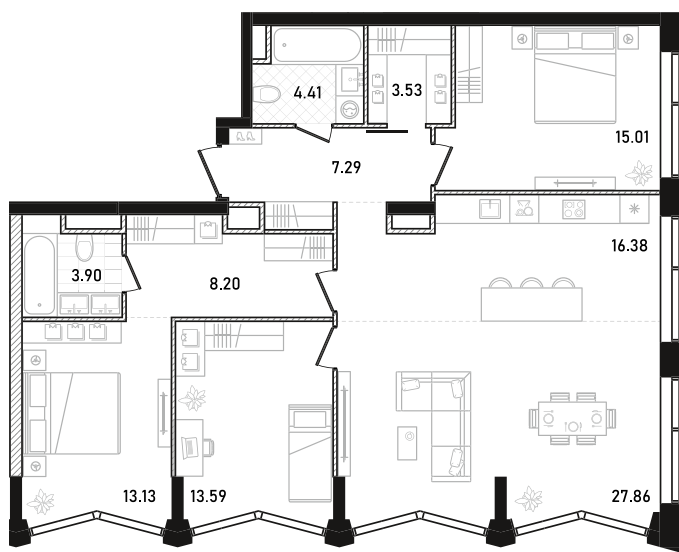

222

СПАЛЬНИ **3** ПЛОЩАДЬ **113.3М²**

ЭТАЖ **23** СЕКЦИЯ **1**

ОТДЕЛКА

WHITE BOX

ОСОБЕННОСТИ

ВИД ВО ДВОР

ВИД НА ВОСТОК

ВИД НА ЮГ

ГАРДЕРОБНАЯ

КУХНЯ-ГОСТИНАЯ

МАСТЕР-СПАЛЬНЯ

ОКНА НА 2 СТОРОНЫ

ПАНОРАМНЫЕ ОКНА

ВВОД В ЭКСПЛУАТАЦИЮ ДО:
2 КВ. 2028

74 341 681 ₺