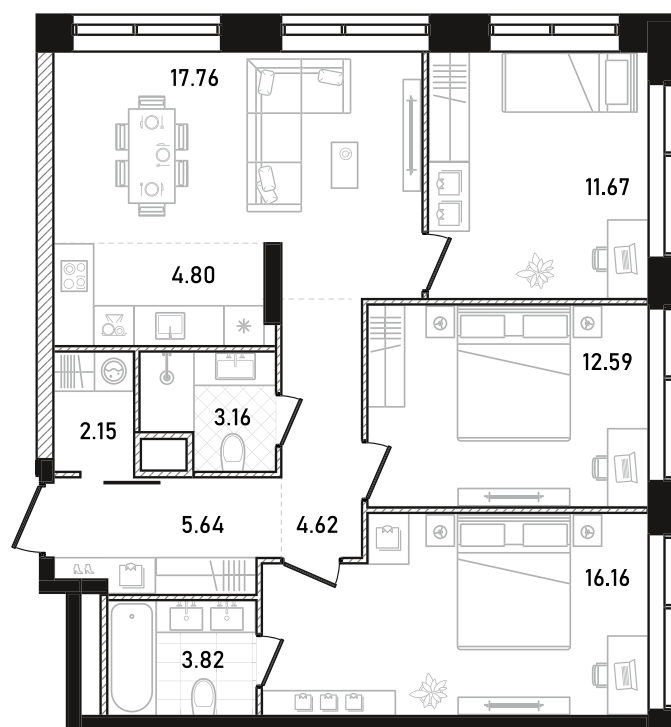

221

СПАЛЬНИ ПЛОЩАДЬ
3 **82.37M²**

ЭТАЖ СЕКЦИЯ
23 **1**

ОТДЕЛКА

WHITE BOX

ОСОБЕННОСТИ

ПОСТИРОЧНАЯ

ВИД НА ВОСТОК

ВИД НА СЕВЕР

КУХНЯ-ГОСТИНАЯ

МАСТЕР-СПАЛЬНЯ

ОКНА НА 2 СТОРОНЫ

ВВОД В ЭКСПЛУАТАЦИЮ ДО:
2 КВ. 2028

50 543 879 ₺