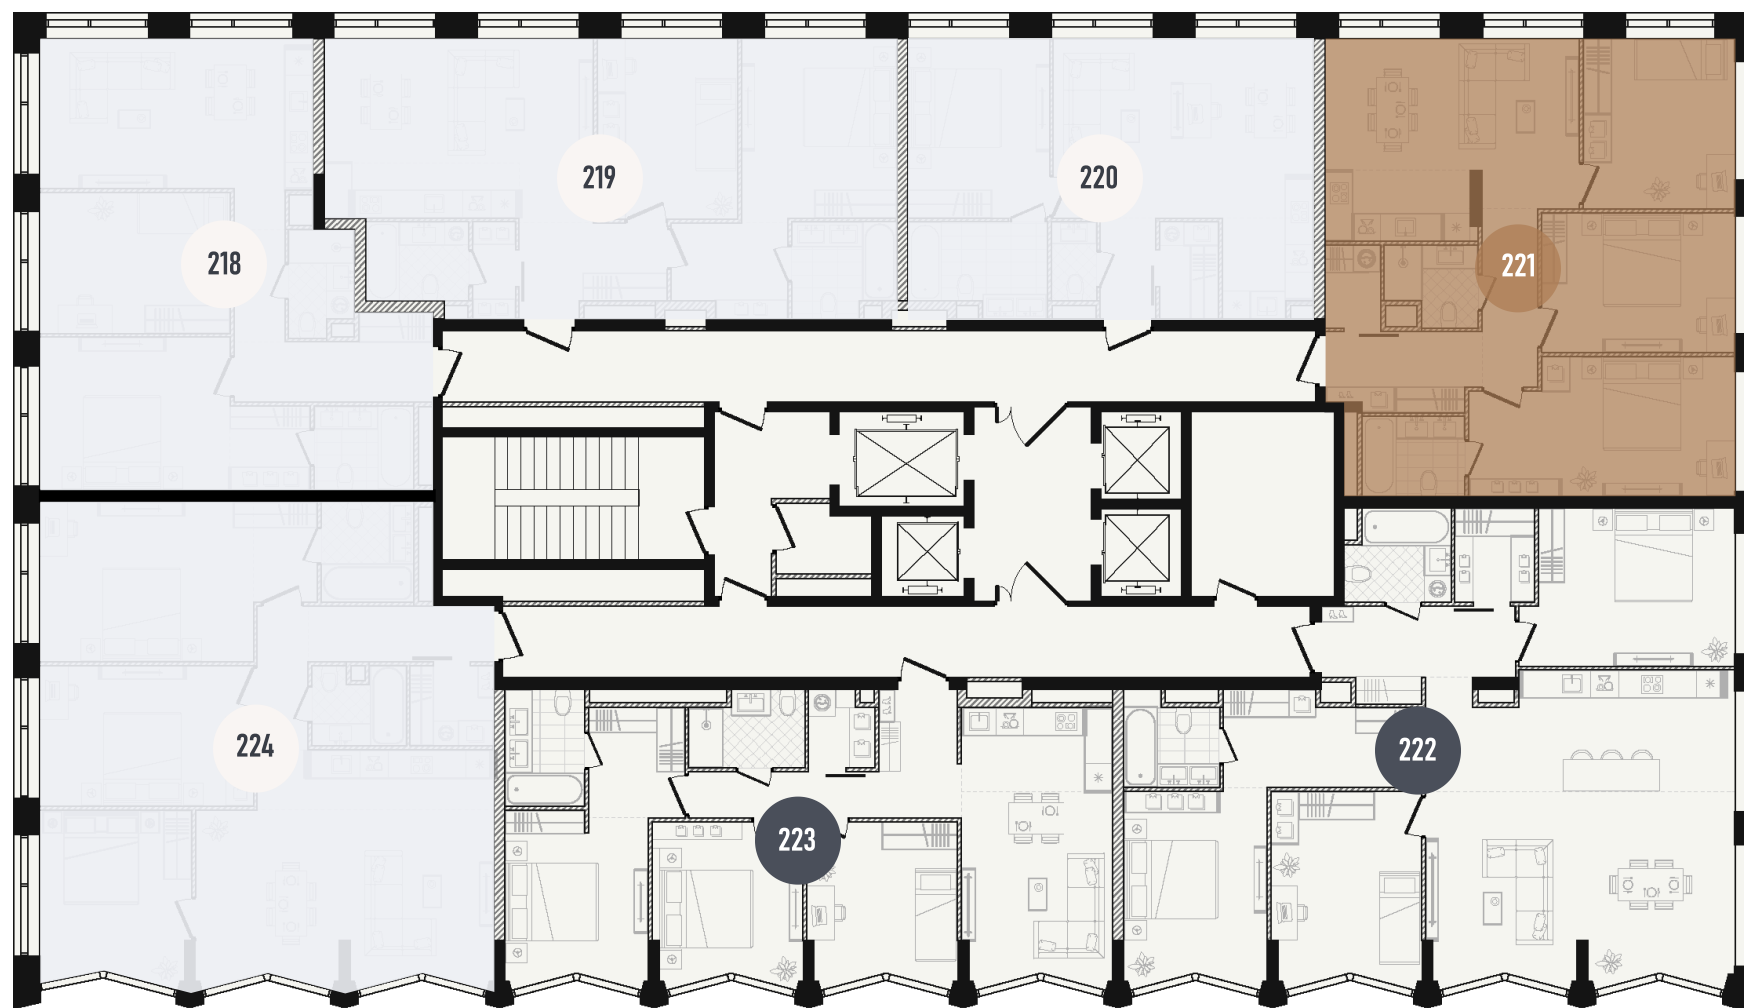

23 ЭТАЖ

GOLD

УЛ. ПРЕСНЕНСКИЙ ВАЛ

СЕКЦИЯ 1