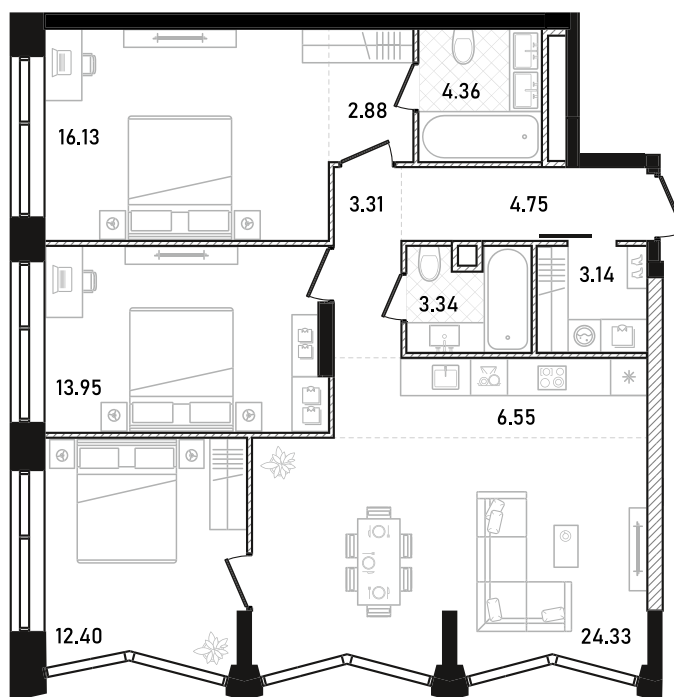

217

СПАЛЬНИ ПЛОЩАДЬ
3 **95.14M²**

ЭТАЖ СЕКЦИЯ
22 **1**

ОТДЕЛКА

WHITE BOX

ОСОБЕННОСТИ

ВИД ВО ДВОР

ВИД НА ЗАПАД

ВИД НА ЮГ

ГАРДЕРОБНАЯ

КУХНЯ-ГОСТИНАЯ

МАСТЕР-СПАЛЬНЯ

ОКНА НА 2 СТОРОНЫ

ПАНОРАМНЫЕ ОКНА

ВВОД В ЭКСПЛУАТАЦИЮ ДО:
2 КВ. 2028

63 991 164 ₺