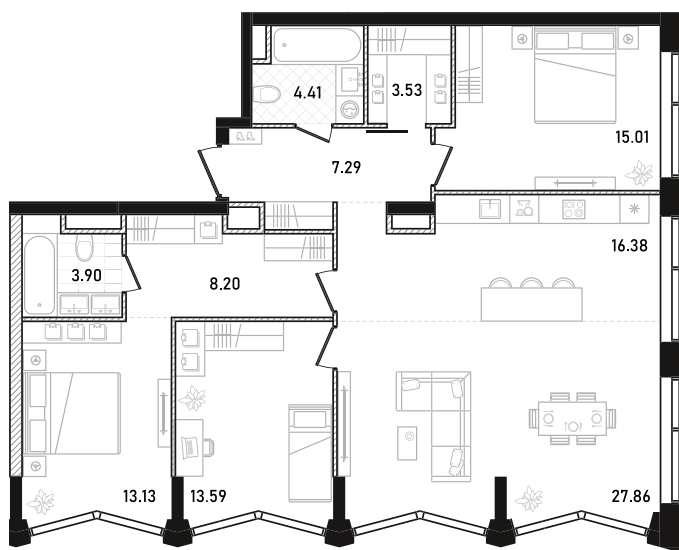

REPUBLIC

ИЗБРАННЫЕ
КВАРТИРЫ

208

СПАЛЬНИ ПЛОЩАДЬ
3 **113.3М²**

ЭТАЖ СЕКЦИЯ
21 **1**

ОТДЕЛКА

 WHITE BOX

ОСОБЕННОСТИ

 ГАРДЕРОБНАЯ

ВВОД В ЭКСПЛУАТАЦИЮ ДО:
2 КВ. 2028

87 677 205 ₺

ПЛАНИРОВОЧНЫЕ РЕШЕНИЯ НОСЯТ ИЛЛЮСТРАТИВНЫЙ ХАРАКТЕР. ЗАСТРОЙЩИК ПЕРЕДАЁТ ОБЪЕКТ С ПЛАНИРОВКОЙ, УКАЗАННОЙ В ДОГОВОРЕ УЧАСТИЯ В ДОЛЕВОМ СТРОИТЕЛЬСТВЕ. ЛЮБАЯ ПЕРЕПЛАНИРОВКА ДОЛЖНА СООТВЕТСТВОВАТЬ ТРЕБОВАНИЯМ ГОСУДАРСТВЕННЫХ ОРГАНОВ. НЕ ЯВЛЯЕТСЯ ПУБЛИЧНОЙ ОФЕРТОЙ. ЗА АКТУАЛЬНОЙ ИНФОРМАЦИЕЙ ПО ВЫБРАННОМУ ЛОТУ ОБРАЩАЙТЕСЬ В ОФИС ПРОДАЖ.