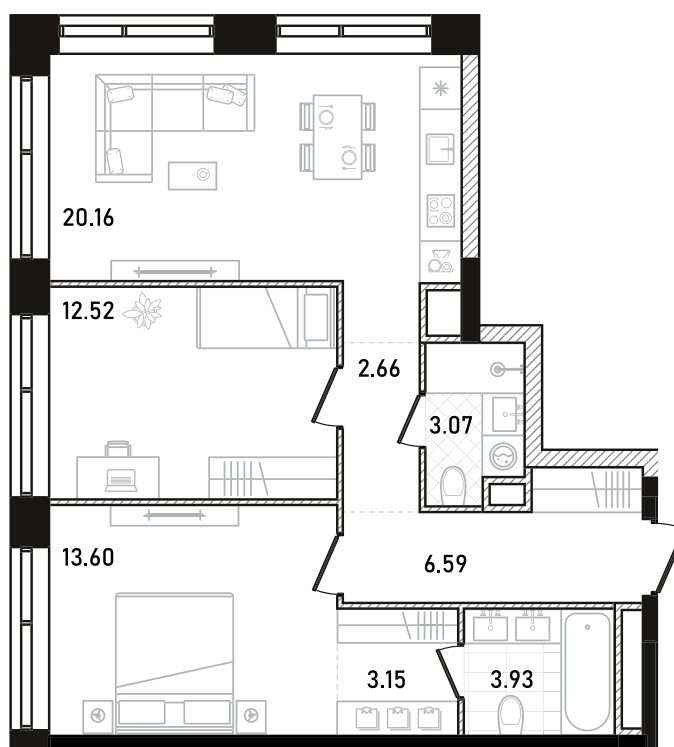

REPUBLIC

ИЗБРАННЫЕ
КВАРТИРЫ

204

СПАЛЬНИ ПЛОЩАДЬ
2 **65.68M²**

ЭТАЖ СЕКЦИЯ
21 **1**

ОТДЕЛКА

 WHITE BOX

ОСОБЕННОСТИ

 ВИД НА ЗАПАД

 ВИД НА СЕВЕР

 ГАРДЕРОБНАЯ

 КУХНЯ-ГОСТИНАЯ

 МАСТЕР-СПАЛЬНЯ

 ОКНА НА 2 СТОРОНЫ

ВВОД В ЭКСПЛУАТАЦИЮ ДО:
2 КВ. 2028

43 368 504 ₺