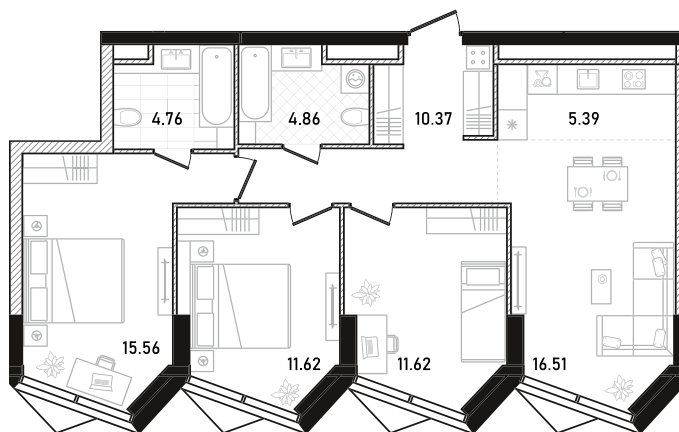

REPUBLIC

ИЗБРАННЫЕ
КВАРТИРЫ

195

СПАЛЬНИ ПЛОЩАДЬ
3 **80.69M²**

ЭТАЖ СЕКЦИЯ
19 **1**

ОТДЕЛКА

 WHITE BOX

ОСОБЕННОСТИ

 ПОТОЛКИ ВЫШЕ 3М

ВВОД В ЭКСПЛУАТАЦИЮ ДО:
2 КВ. 2028

64 856 201 ₺

GOLD

УЛ. ПРЕСНЕНСКИЙ ВАЛ

УЛ. ПРЕСНЕНСКИЙ ВАЛ

ПЛАНИРОВОЧНЫЕ РЕШЕНИЯ НОСЯТ ИЛЛУСТРАТИВНЫЙ ХАРАКТЕР. ЗАСТРОЙЩИК ПЕРЕДАЁТ ОБЪЕКТ С ПЛАНИРОВКОЙ, УКАЗАННОЙ В ДОГОВОРЕ УЧАСТИЯ В ДОЛЕВОМ СТРОИТЕЛЬСТВЕ. ЛЮБАЯ ПЕРЕПЛАНИРОВКА ДОЛЖНА СООТВЕТСТВОВАТЬ ТРЕБОВАНИЯМ ГОСУДАРСТВЕННЫХ ОРГАНОВ. НЕ ЯВЛЯЕТСЯ ПУБЛИЧНОЙ ОФЕРТОЙ. ЗА АКТУАЛЬНОЙ ИНФОРМАЦИЕЙ ПО ВЫБРАННОМУ ЛОТУ ОБРАЩАЙТЕСЬ В ОФИС ПРОДАЖ.