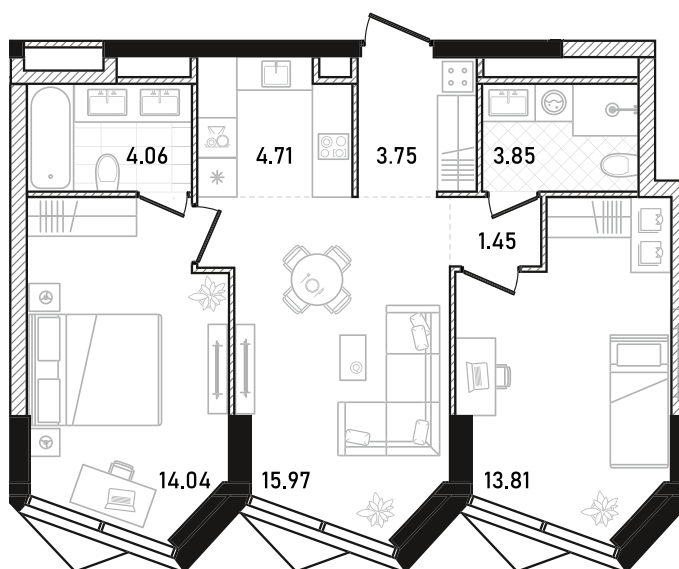

194

СПАЛЬНИ ПЛОЩАДЬ
2 **61.64M²**

ЭТАЖ СЕКЦИЯ
19 **1**

ОТДЕЛКА

WHITE BOX

ОСОБЕННОСТИ

ПОТОЛКИ ВЫШЕ 3М

ВВОД В ЭКСПЛУАТАЦИЮ ДО:
2 КВ. 2028

54 555 098 ₺