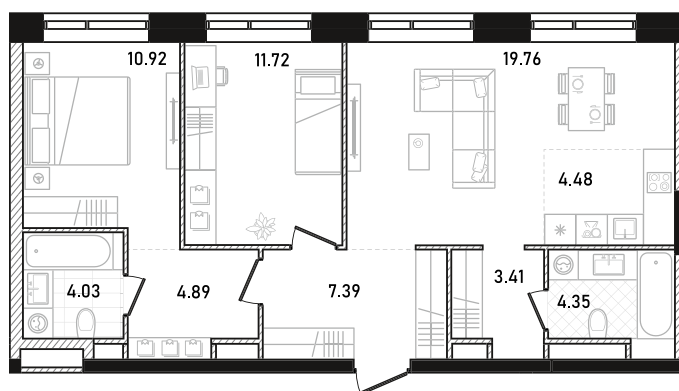

REPUBLIC

ИЗБРАННЫЕ
КВАРТИРЫ

191

СПАЛЬНИ ПЛОЩАДЬ
2 **70.95M²**

ЭТАЖ СЕКЦИЯ
19 **1**

ОТДЕЛКА

 WHITE BOX

ОСОБЕННОСТИ

 ПОТОЛКИ ВЫШЕ 3М

 ВИД НА СЕВЕР

 ГАРДЕРОБНАЯ

 КУХНЯ-ГОСТИНАЯ

 МАСТЕР-СПАЛЬНЯ

ВВОД В ЭКСПЛУАТАЦИЮ ДО:
2 КВ. 2028

43 277 655 ₺

GOLD