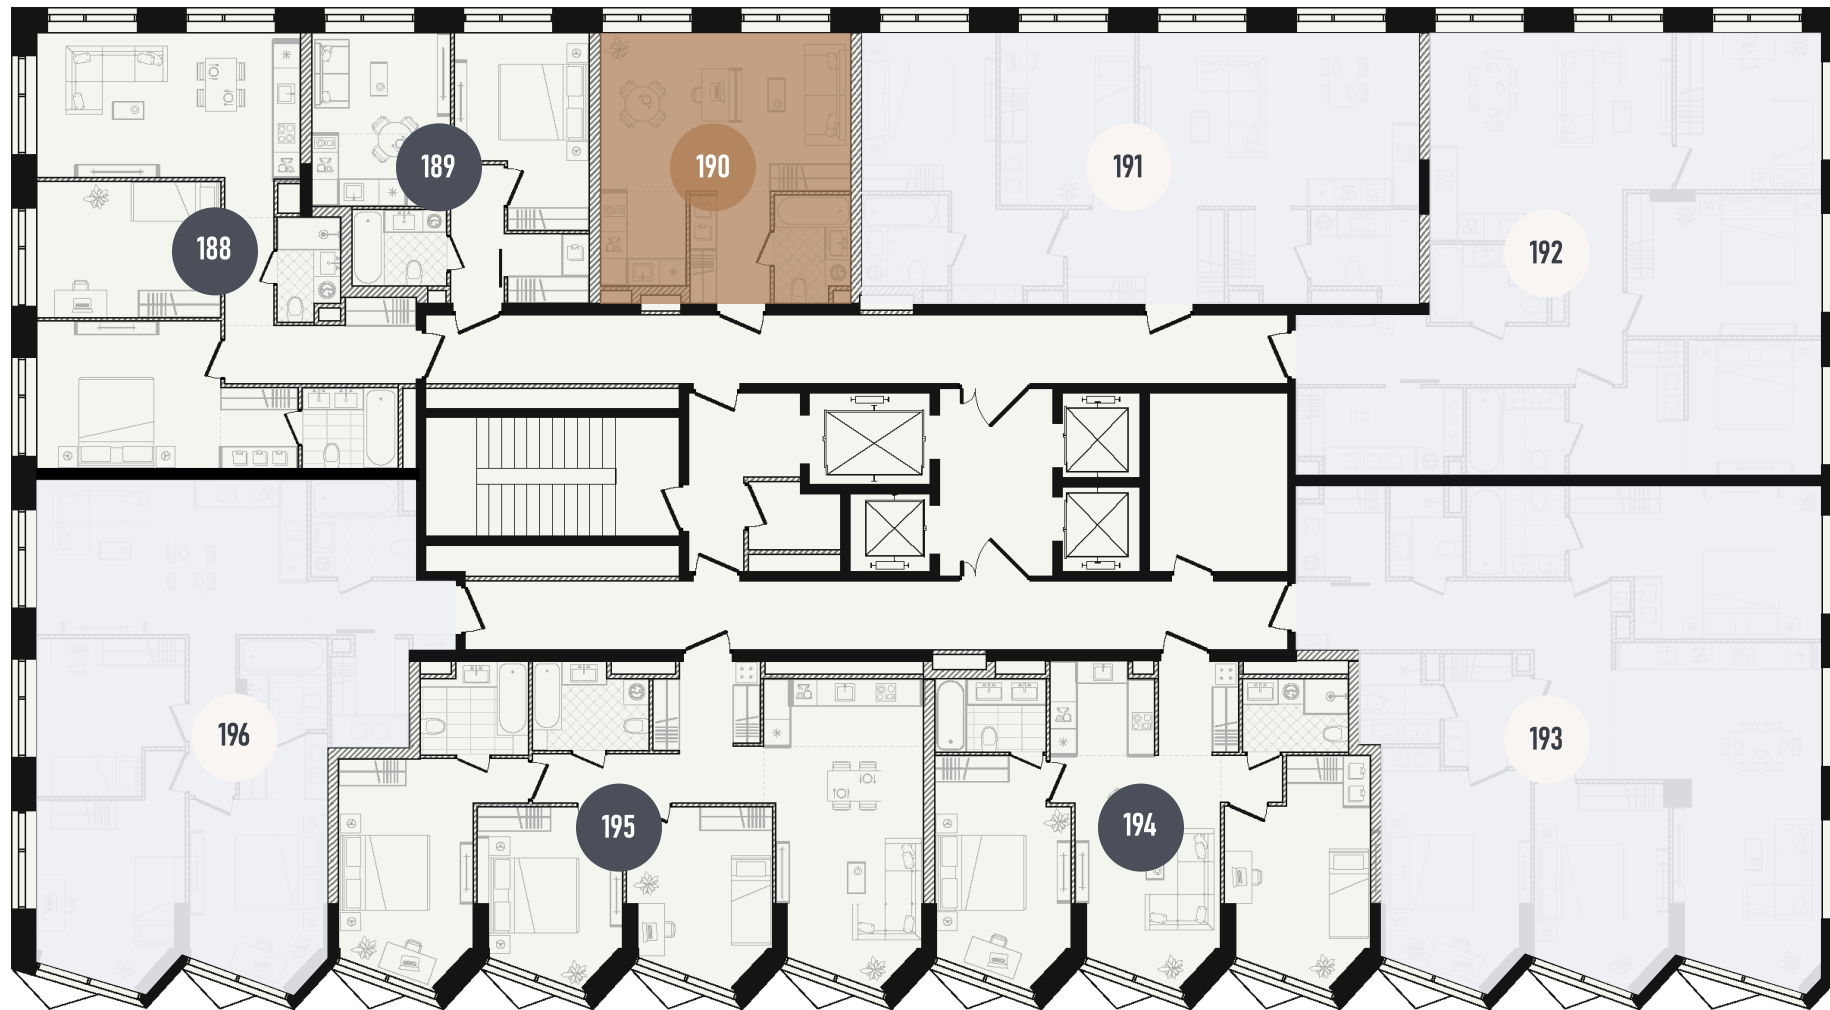

# 190

СПАЛЬНИ ПЛОЩАДЬ  
**1** **32.07M<sup>2</sup>**

ЭТАЖ СЕКЦИЯ  
**19** **1**

ОТДЕЛКА

 WHITE BOX

ОСОБЕННОСТИ

 ПОТОЛКИ ВЫШЕ 3М

 ВИД НА СЕВЕР

# 19 ЭТАЖ

GOLD

СЕКЦИЯ 1