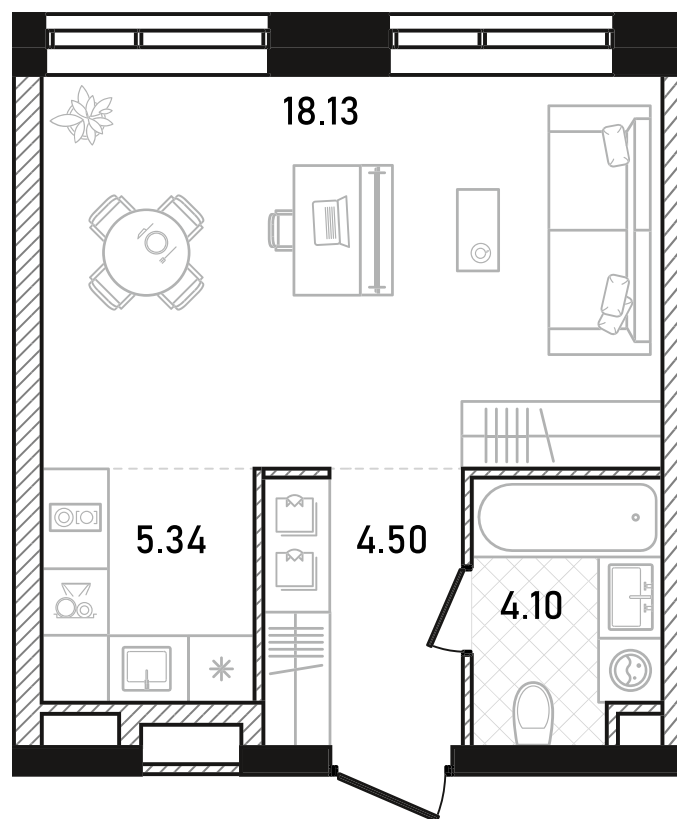

# 190

СПАЛЬНИ ПЛОЩАДЬ  
**1** **32.07M<sup>2</sup>**

ЭТАЖ СЕКЦИЯ  
**19** **1**

ОТДЕЛКА

 WHITE BOX

ОСОБЕННОСТИ

 ПОТОЛКИ ВЫШЕ 3М

 ВИД НА СЕВЕР