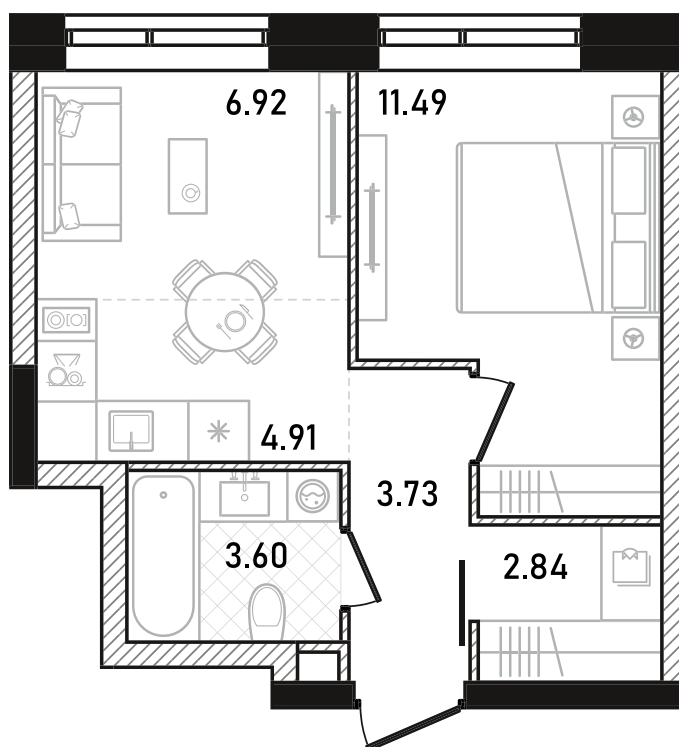

REPUBLIC

ИЗБРАННЫЕ
КВАРТИРЫ

189

СПАЛЬНИ ПЛОЩАДЬ
1 **33.49M²**

ЭТАЖ СЕКЦИЯ
19 **1**

ОТДЕЛКА

 WHITE BOX

ОСОБЕННОСТИ

 ПОТОЛКИ ВЫШЕ 3М

 ВИД НА СЕВЕР

 ГАРДЕРОБНАЯ

ВВОД В ЭКСПЛУАТАЦИЮ ДО:
2 КВ. 2028

25 751 231 ₺

GOLD

УЛ. ПРЕСНЕНСКИЙ ВАЛ

УЛ. ПРЕСНЕНСКИЙ ВАЛ