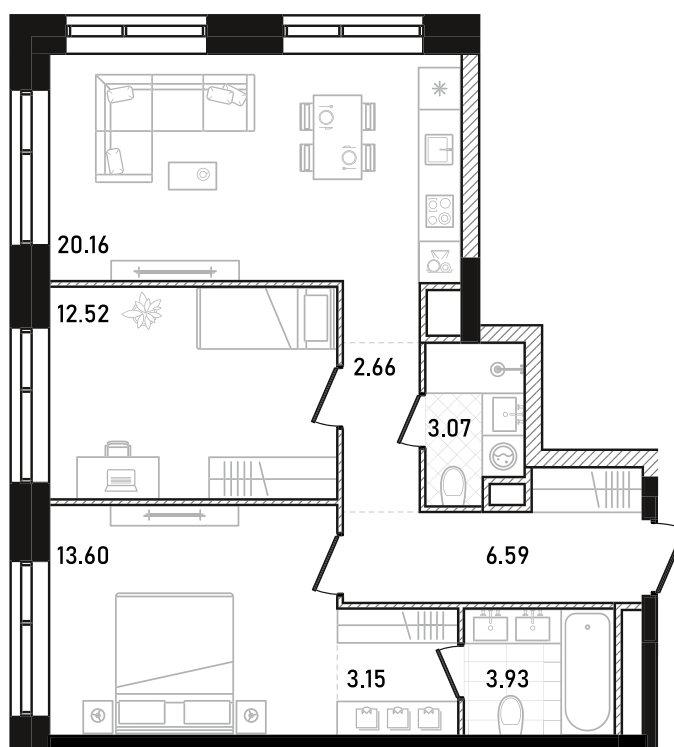

# 188

СПАЛЬНИ ПЛОЩАДЬ  
**2** **65.68M<sup>2</sup>**

ЭТАЖ СЕКЦИЯ  
**19** **1**

ОТДЕЛКА

 WHITE BOX

ОСОБЕННОСТИ

 ПОТОЛКИ ВЫШЕ 3М

 ГАРДЕРОБНАЯ