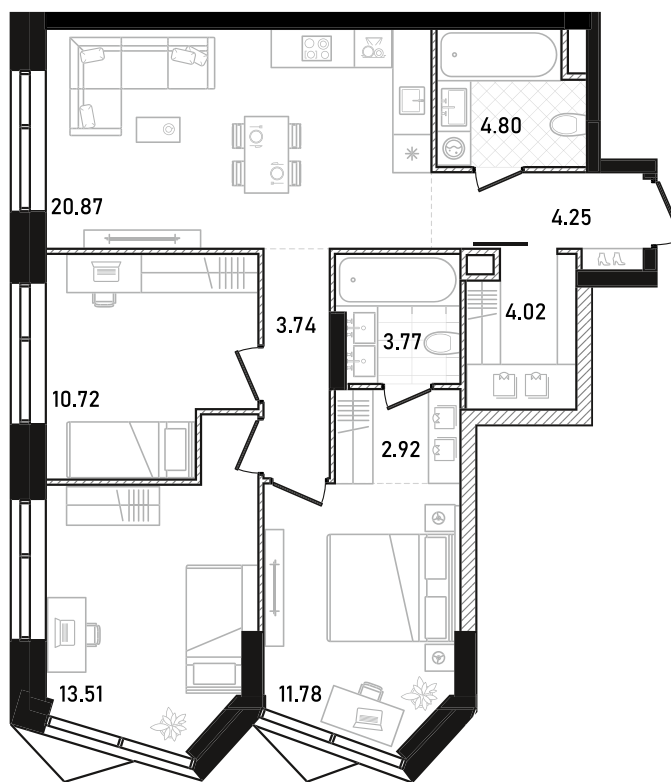

187

СПАЛЬНИ **3** ПЛОЩАДЬ **80.38M²**

ЭТАЖ **18** СЕКЦИЯ **1**

ОТДЕЛКА

WHITE BOX

ОСОБЕННОСТИ

ВИД ВО ДВОР

ВИД НА ЗАПАД

ВИД НА ЮГ

ГАРДЕРОБНАЯ

КУХНЯ-ГОСТИНАЯ

МАСТЕР-СПАЛЬНЯ

ОКНА НА 2 СТОРОНЫ

ПАНОРАМНЫЕ ОКНА

ВВОД В ЭКСПЛУАТАЦИЮ ДО:
2 КВ. 2028

53 010 610 ₺