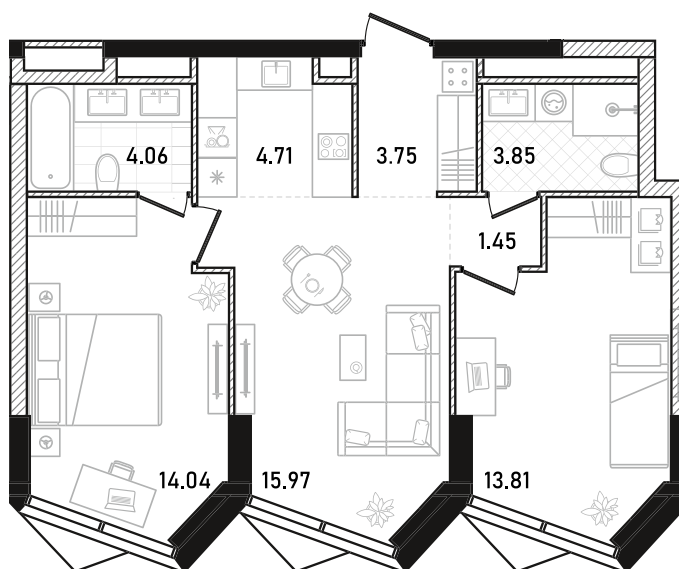

REPUBLIC

ИЗБРАННЫЕ
КВАРТИРЫ

185

СПАЛЬНИ **2** ПЛОЩАДЬ **61.64M²**

ЭТАЖ **18** СЕКЦИЯ **1**

ОТДЕЛКА

 WHITE BOX

ОСОБЕННОСТИ

 ВИД ВО ДВОР

 ВИД НА ЮГ

 КУХНЯ-ГОСТИНАЯ

 МАСТЕР-СПАЛЬНЯ

 ПАНОРАМНЫЕ ОКНА

ВВОД В ЭКСПЛУАТАЦИЮ ДО:
2 КВ. 2028

44 428 632 ₺

GOLD