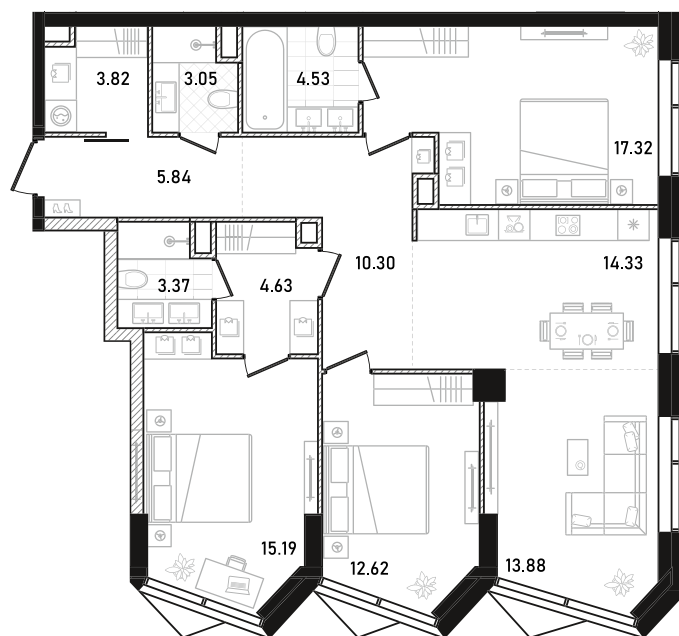

184

СПАЛЬНИ **3** ПЛОЩАДЬ **108.88М²**

ЭТАЖ **18** СЕКЦИЯ **1**

ОТДЕЛКА

WHITE BOX

ОСОБЕННОСТИ

ПОСТИРОЧНАЯ

ВИД ВО ДВОР

ВИД НА ВОСТОК

ВИД НА ЮГ

ГАРДЕРОБНАЯ

КУХНЯ-ГОСТИНАЯ

МАСТЕР-СПАЛЬНЯ

ОКНА НА 2 СТОРОНЫ

ПАНОРАМНЫЕ ОКНА

ВВОД В ЭКСПЛУАТАЦИЮ ДО:
2 КВ. 2028

69 715 864 ₺