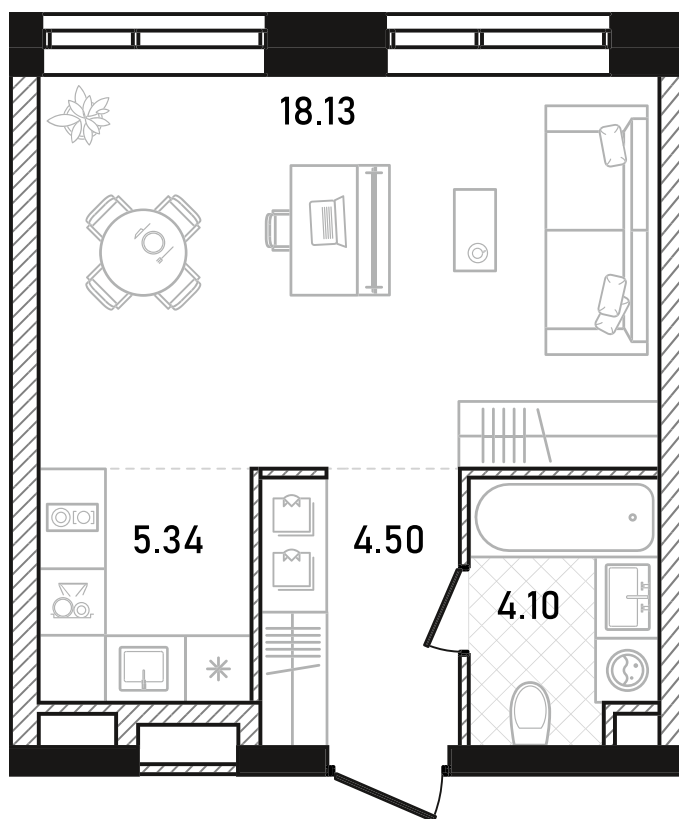

REPUBLIC

ИЗБРАННЫЕ
КВАРТИРЫ

181

СПАЛЬНИ ПЛОЩАДЬ
1 **32.07M²**

ЭТАЖ СЕКЦИЯ
18 **1**

ОТДЕЛКА

 WHITE BOX

ОСОБЕННОСТИ

 ВИД НА СЕВЕР

ВВОД В ЭКСПЛУАТАЦИЮ ДО:
2 КВ. 2028

23 991 791 ₺

GOLD

ПЛАНИРОВОЧНЫЕ РЕШЕНИЯ НОСЯТ ИЛЛУСТРАТИВНЫЙ ХАРАКТЕР. ЗАСТРОЙЩИК ПЕРЕДАЁТ ОБЪЕКТ С ПЛАНИРОВКОЙ, УКАЗАННОЙ В ДОГОВОРЕ УЧАСТИЯ В ДОЛЕВОМ СТРОИТЕЛЬСТВЕ. ЛЮБАЯ ПЕРЕПЛАНИРОВКА ДОЛЖНА СООТВЕТСТВОВАТЬ ТРЕБОВАНИЯМ ГОСУДАРСТВЕННЫХ ОРГАНОВ. НЕ ЯВЛЯЕТСЯ ПУБЛИЧНОЙ ОФЕРТОЙ. ЗА АКТУАЛЬНОЙ ИНФОРМАЦИЕЙ ПО ВЫБРАННОМУ ЛОТУ ОБРАЩАЙТЕСЬ В ОФИС ПРОДАЖ.