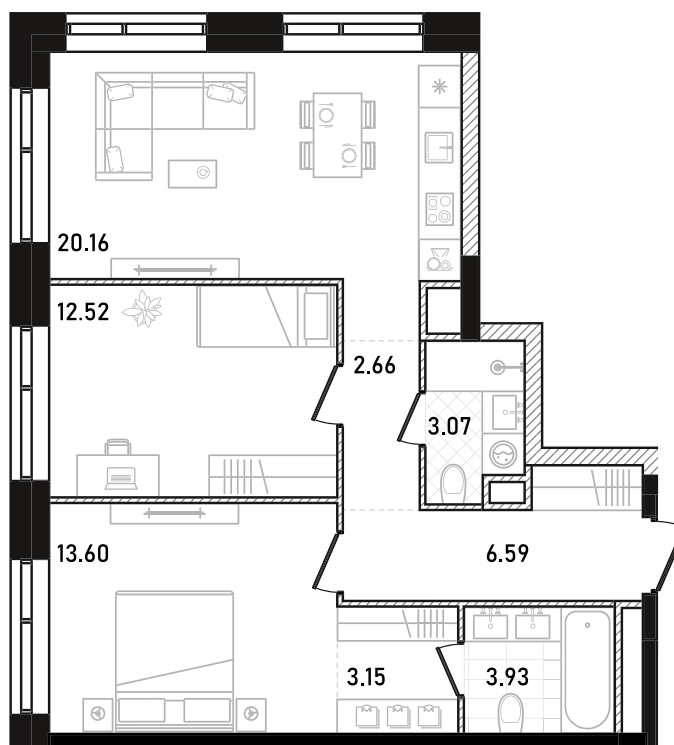

REPUBLIC

ИЗБРАННЫЕ
КВАРТИРЫ

170

СПАЛЬНИ ПЛОЩАДЬ
2 **65.68M²**

ЭТАЖ СЕКЦИЯ
17 **1**

ОТДЕЛКА

 WHITE BOX

ОСОБЕННОСТИ

 ВИД НА ЗАПАД

 ВИД НА СЕВЕР

 ГАРДЕРОБНАЯ

 КУХНЯ-ГОСТИНАЯ

 МАСТЕР-СПАЛЬНЯ

 ОКНА НА 2 СТОРОНЫ

ВВОД В ЭКСПЛУАТАЦИЮ ДО:
2 КВ. 2028

41 654 256 ₺