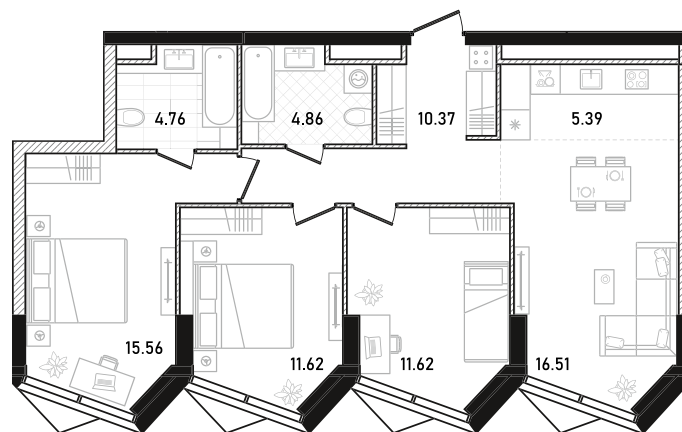

168

СПАЛЬНИ ПЛОЩАДЬ
3 **80.69M²**

ЭТАЖ СЕКЦИЯ
16 **1**

ОТДЕЛКА

WHITE BOX

ОСОБЕННОСТИ

ВИД ВО ДВОР

ВИД НА ЮГ

КУХНЯ-ГОСТИНАЯ

МАСТЕР-СПАЛЬНЯ

ПАНОРАМНЫЕ ОКНА

ВВОД В ЭКСПЛУАТАЦИЮ ДО:
2 КВ. 2028

54 804 648 ₺