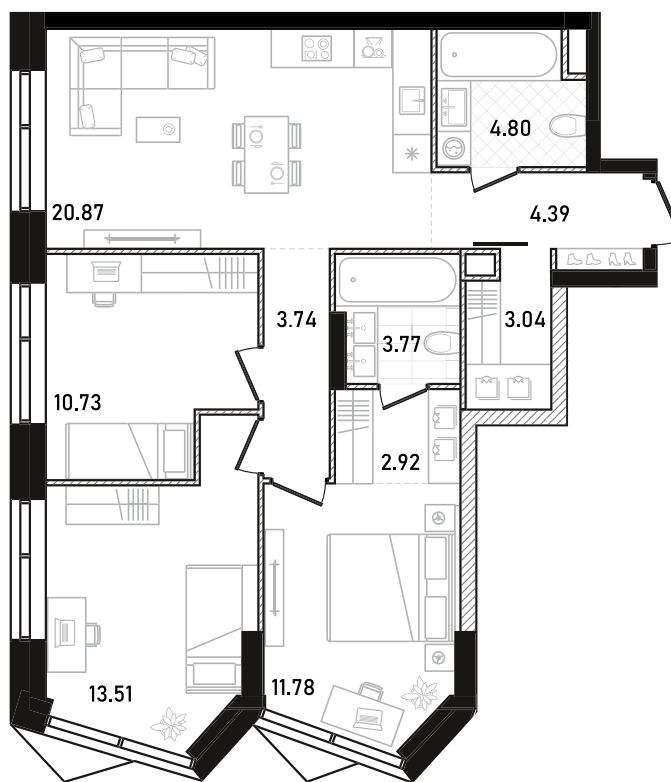

160

СПАЛЬНИ **3** ПЛОЩАДЬ **79.55M²**

ЭТАЖ **15** СЕКЦИЯ **1**

ОТДЕЛКА

WHITE BOX

ОСОБЕННОСТИ

ВИД ВО ДВОР

ВИД НА ЗАПАД

ВИД НА ЮГ

ГАРДЕРОБНАЯ

КУХНЯ-ГОСТИНАЯ

МАСТЕР-СПАЛЬНЯ

ОКНА НА 2 СТОРОНЫ

ПАНОРАМНЫЕ ОКНА

ВВОД В ЭКСПЛУАТАЦИЮ ДО:
2 КВ. 2028

51 683 635 ₺