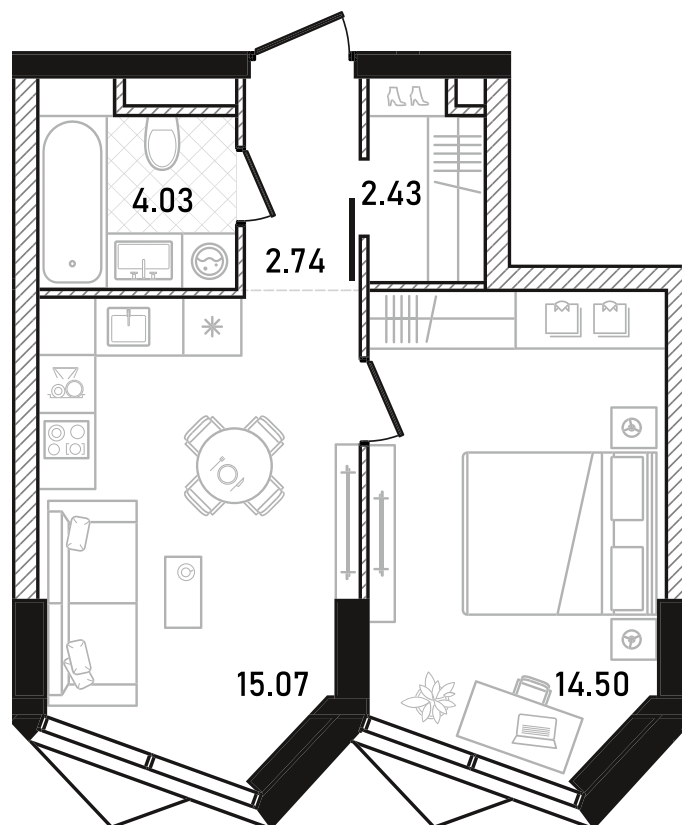

157

СПАЛЬНИ ПЛОЩАДЬ
1 **38.77M²**

ЭТАЖ СЕКЦИЯ
15 **1**

ОТДЕЛКА

WHITE BOX

ОСОБЕННОСТИ

ВИД ВО ДВОР

ВИД НА ЮГ

ГАРДЕРОБНАЯ

КУХНЯ-ГОСТИНАЯ

ПАНОРАМНЫЕ ОКНА

ВВОД В ЭКСПЛУАТАЦИЮ ДО:
2 КВ. 2028

35 804 095 ₺