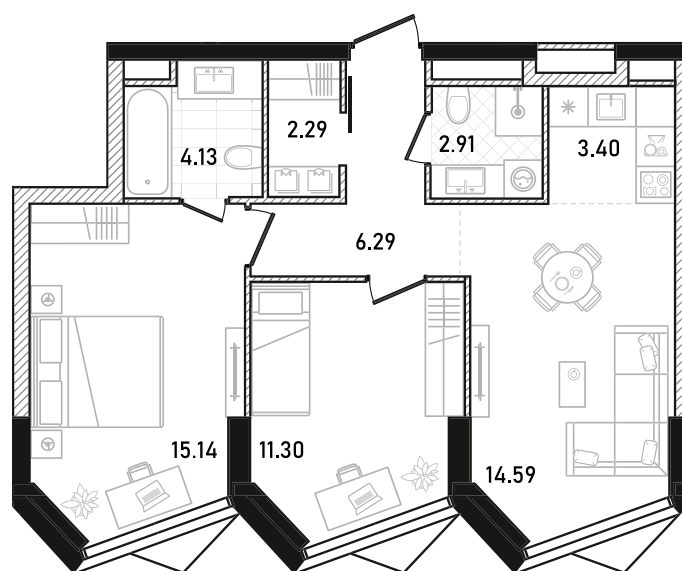

148

СПАЛЬНИ ПЛОЩАДЬ
2 **60.05M²**

ЭТАЖ СЕКЦИЯ
14 **1**

ОТДЕЛКА

WHITE BOX

ОСОБЕННОСТИ

ВИД ВО ДВОР

ВИД НА ЮГ

ГАРДЕРОБНАЯ

КУХНЯ-ГОСТИНАЯ

МАСТЕР-СПАЛЬНЯ

ПАНОРАМНЫЕ ОКНА

ВВОД В ЭКСПЛУАТАЦИЮ ДО:
2 КВ. 2028

45 433 830 ₺