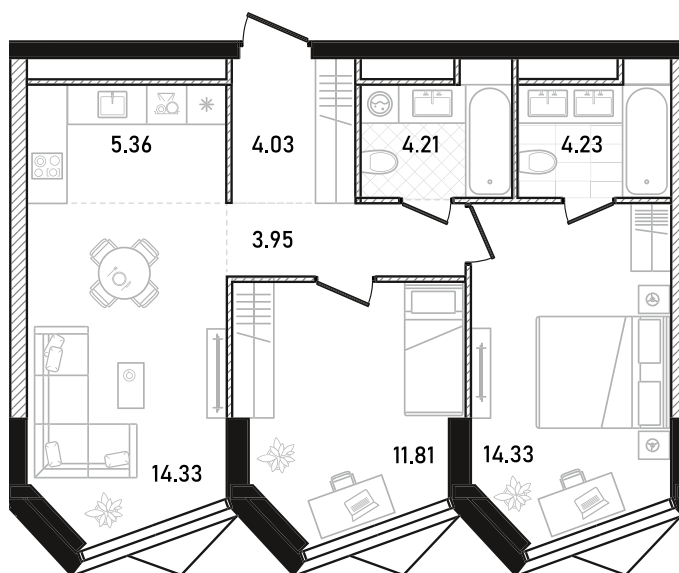

REPUBLIC

ИЗБРАННЫЕ
КВАРТИРЫ

147

СПАЛЬНИ ПЛОЩАДЬ
2 **62.25M²**

ЭТАЖ СЕКЦИЯ
14 **1**

ОТДЕЛКА

 WHITE BOX

ОСОБЕННОСТИ

 ВИД ВО ДВОР

 ВИД НА ЮГ

 КУХНЯ-ГОСТИНАЯ

 МАСТЕР-СПАЛЬНЯ

 ПАНОРАМНЫЕ ОКНА

ВВОД В ЭКСПЛУАТАЦИЮ ДО:
2 КВ. 2028

48 486 525 ₺

GOLD