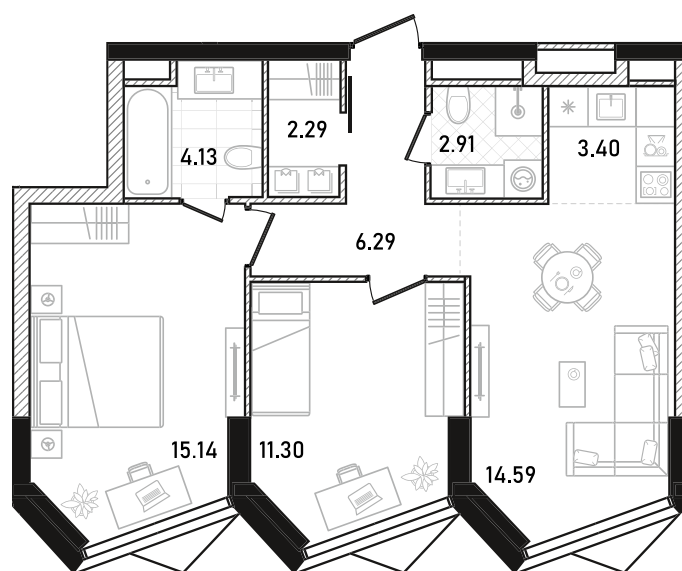

REPUBLIC

ИЗБРАННЫЕ
КВАРТИРЫ

137

СПАЛЬНИ ПЛОЩАДЬ
2 **60.05M²**

ЭТАЖ СЕКЦИЯ
13 **1**

ОТДЕЛКА

 WHITE BOX

ОСОБЕННОСТИ

 ВИД ВО ДВОР

 ВИД НА ЮГ

 ГАРДЕРОБНАЯ

 КУХНЯ-ГОСТИНАЯ

 МАСТЕР-СПАЛЬНЯ

 ПАНОРАМНЫЕ ОКНА

ВВОД В ЭКСПЛУАТАЦИЮ ДО:
2 КВ. 2028

44 322 905 ₺