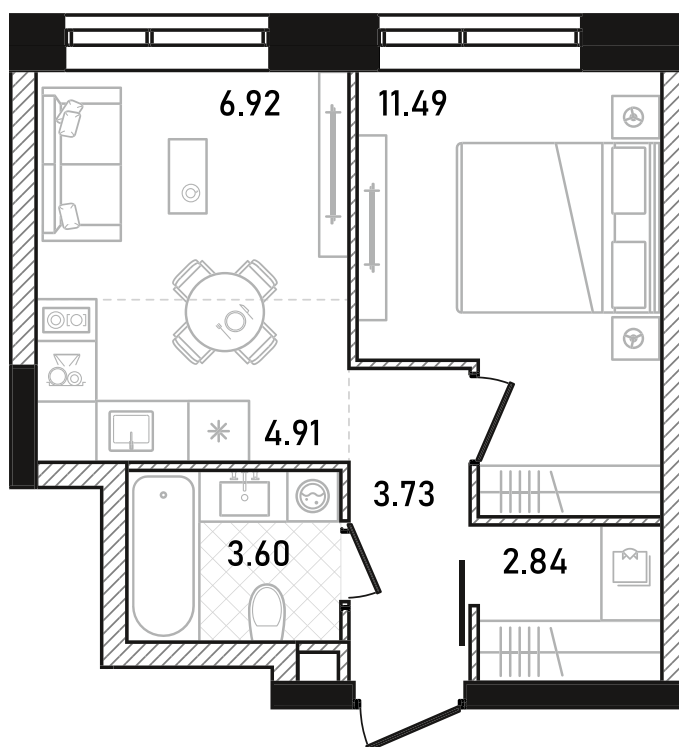

REPUBLIC

ИЗБРАННЫЕ
КВАРТИРЫ

118

СПАЛЬНИ ПЛОЩАДЬ
1 **33.49M²**

ЭТАЖ СЕКЦИЯ
12 **1**

ОТДЕЛКА

 WHITE BOX

ОСОБЕННОСТИ

 ГАРДЕРОБНАЯ

ВВОД В ЭКСПЛУАТАЦИЮ ДО:
2 КВ. 2028

31 648 384 ₺

ПЛАНИРОВОЧНЫЕ РЕШЕНИЯ НОСЯТ ИЛЛУСТРАТИВНЫЙ ХАРАКТЕР. ЗАСТРОЙЩИК ПЕРЕДАЁТ ОБЪЕКТ С ПЛАНИРОВКОЙ, УКАЗАННОЙ В ДОГОВОРЕ УЧАСТИЯ В ДОЛЕВОМ СТРОИТЕЛЬСТВЕ. ЛЮБАЯ ПЕРЕПЛАНИРОВКА ДОЛЖНА СООТВЕТСТВОВАТЬ ТРЕБОВАНИЯМ ГОСУДАРСТВЕННЫХ ОРГАНОВ. НЕ ЯВЛЯЕТСЯ ПУБЛИЧНОЙ ОФЕРТОЙ. ЗА АКТУАЛЬНОЙ ИНФОРМАЦИЕЙ ПО ВЫБРАННОМУ ЛОТУ ОБРАЩАЙТЕСЬ В ОФИС ПРОДАЖ.