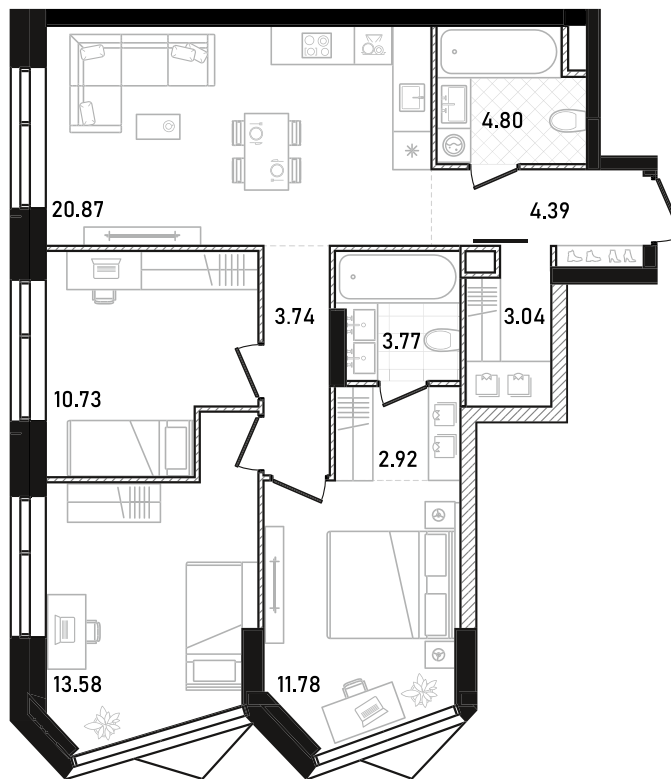

116

СПАЛЬНИ **3** ПЛОЩАДЬ **79.62M²**

ЭТАЖ **11** СЕКЦИЯ **1**

ОТДЕЛКА

WHITE BOX

ОСОБЕННОСТИ

ВИД ВО ДВОР

ВИД НА ЗАПАД

ВИД НА ЮГ

ГАРДЕРОБНАЯ

КУХНЯ-ГОСТИНАЯ

МАСТЕР-СПАЛЬНЯ

ОКНА НА 2 СТОРОНЫ

ПАНОРАМНЫЕ ОКНА

ВВОД В ЭКСПЛУАТАЦИЮ ДО:
2 КВ. 2028

50 694 054 ₺