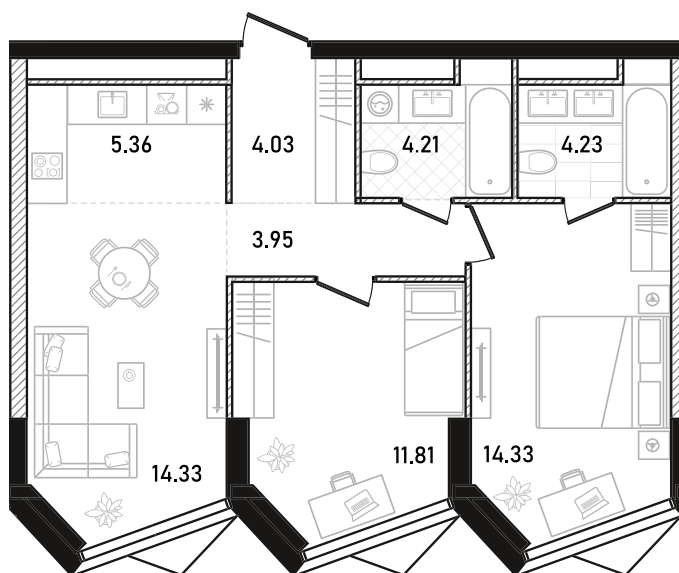

REPUBLIC

ИЗБРАННЫЕ
КВАРТИРЫ

114

СПАЛЬНИ ПЛОЩАДЬ
2 **62.25M²**

ЭТАЖ СЕКЦИЯ
11 **1**

ОТДЕЛКА

 WHITE BOX

ОСОБЕННОСТИ

 ВИД ВО ДВОР

 ВИД НА ЮГ

 КУХНЯ-ГОСТИНАЯ

 МАСТЕР-СПАЛЬНЯ

 ПАНОРАМНЫЕ ОКНА

ВВОД В ЭКСПЛУАТАЦИЮ ДО:
2 КВ. 2028

45 479 850 ₺

GOLD