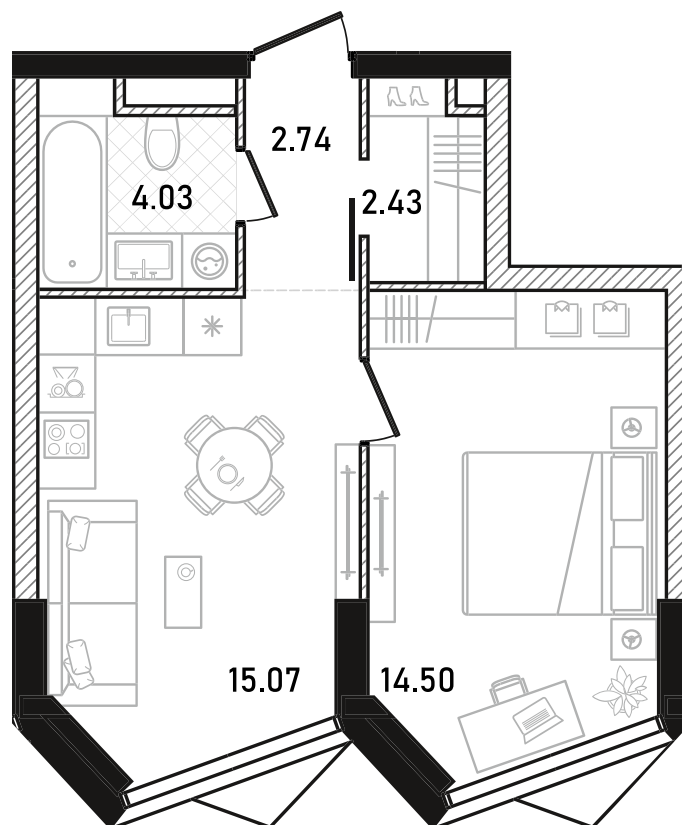

REPUBLIC

ИЗБРАННЫЕ
КВАРТИРЫ

113

СПАЛЬНИ ПЛОЩАДЬ
1 **38.77M²**

ЭТАЖ СЕКЦИЯ
11 **1**

ОТДЕЛКА

 WHITE BOX

ОСОБЕННОСТИ

 ВИД ВО ДВОР

 ВИД НА ЮГ

 ГАРДЕРОБНАЯ

 КУХНЯ-ГОСТИНАЯ

 ПАНОРАМНЫЕ ОКНА

ВВОД В ЭКСПЛУАТАЦИЮ ДО:
2 КВ. 2028

35 086 850 ₺

GOLD