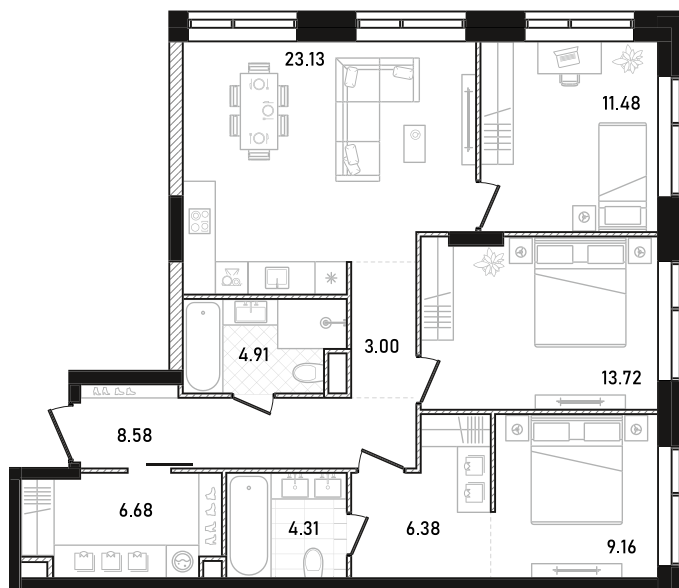

111

СПАЛЬНИ ПЛОЩАДЬ
3 **91.35M²**

ЭТАЖ СЕКЦИЯ
11 **1**

ОТДЕЛКА

WHITE BOX

ОСОБЕННОСТИ

ПОСТИРОЧНАЯ

ВИД НА ВОСТОК

ВИД НА СЕВЕР

ГАРДЕРОБНАЯ

КУХНЯ-ГОСТИНАЯ

МАСТЕР-СПАЛЬНЯ

ОКНА НА 2 СТОРОНЫ

ВВОД В ЭКСПЛУАТАЦИЮ ДО:
2 КВ. 2028

51 759 092 ₺