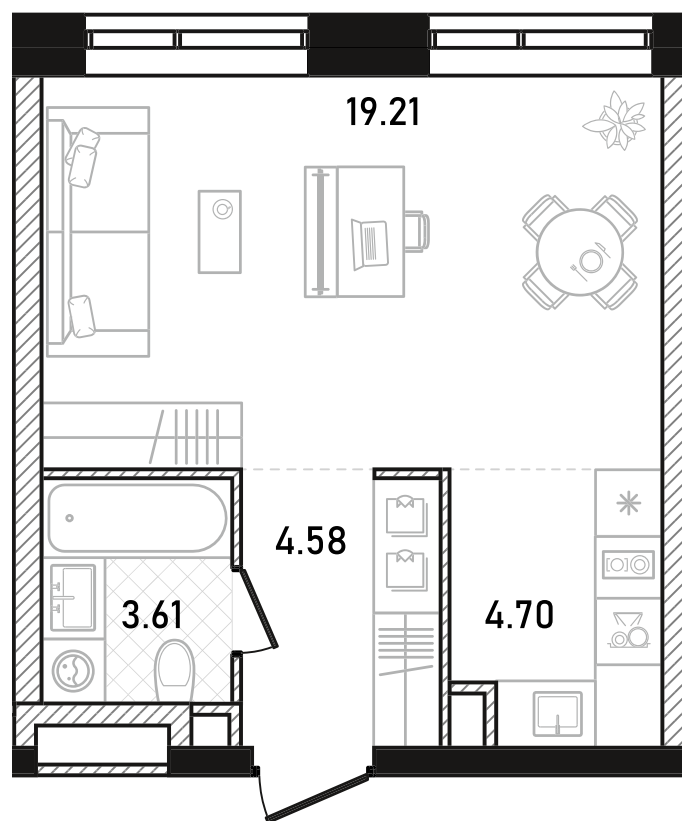

109

СПАЛЬНИ ПЛОЩАДЬ
1 **32.1M²**

ЭТАЖ СЕКЦИЯ
11 **1**

ОТДЕЛКА

WHITE BOX

ОСОБЕННОСТИ

ВИД НА СЕВЕР

ВВОД В ЭКСПЛУАТАЦИЮ ДО:
2 КВ. 2028

23 875 980 ₺