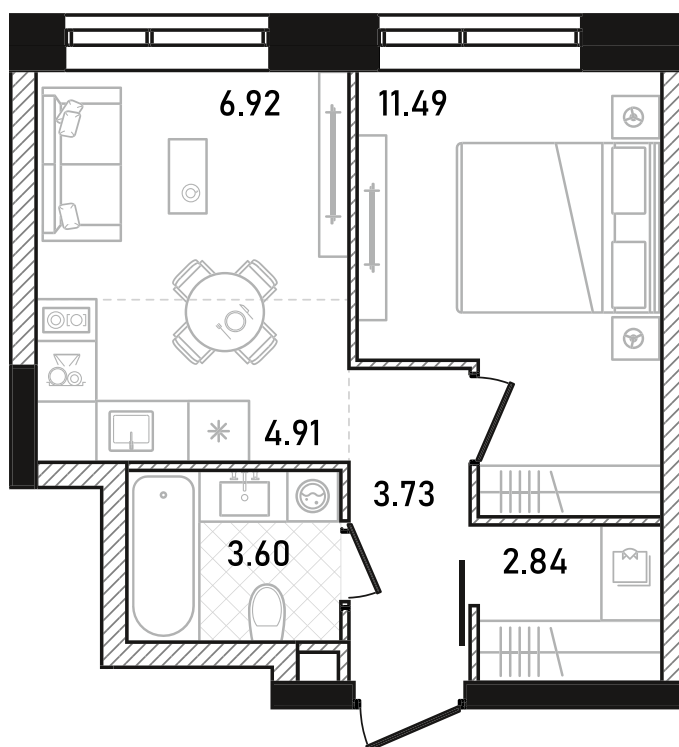

107

СПАЛЬНИ ПЛОЩАДЬ
1 **33.49M²**

ЭТАЖ СЕКЦИЯ
11 **1**

ОТДЕЛКА

WHITE BOX

ОСОБЕННОСТИ

ВИД НА СЕВЕР

ГАРДЕРОБНАЯ

ВВОД В ЭКСПЛУАТАЦИЮ ДО:
2 КВ. 2028

24 042 872 ₺