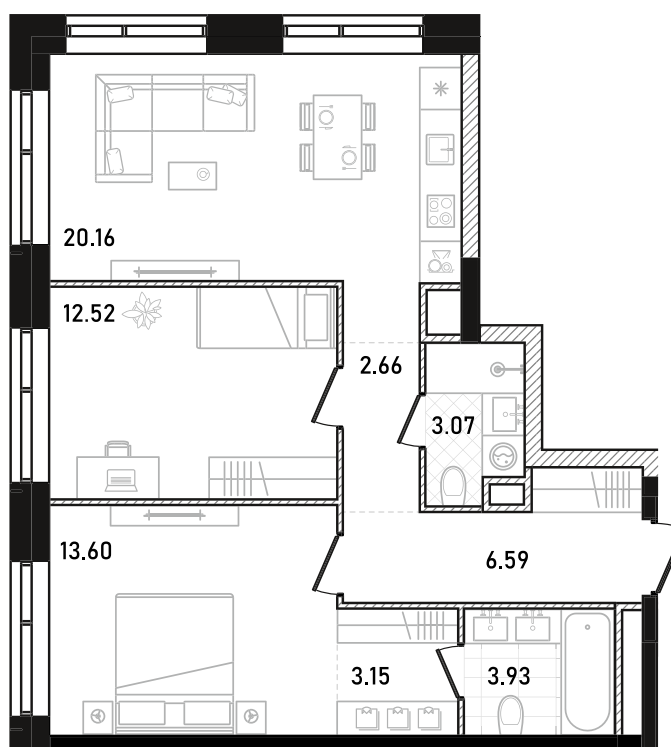

REPUBLIC

ИЗБРАННЫЕ
КВАРТИРЫ

106

СПАЛЬНИ **2** ПЛОЩАДЬ **65.68M²**

ЭТАЖ **11** СЕКЦИЯ **1**

ОТДЕЛКА

 WHITE BOX

ОСОБЕННОСТИ

 ВИД НА ЗАПАД

 ВИД НА СЕВЕР

 ГАРДЕРОБНАЯ

 КУХНЯ-ГОСТИНАЯ

 МАСТЕР-СПАЛЬНЯ

 ОКНА НА 2 СТОРОНЫ

ВВОД В ЭКСПЛУАТАЦИЮ ДО:
2 КВ. 2028

40 406 336 ₺