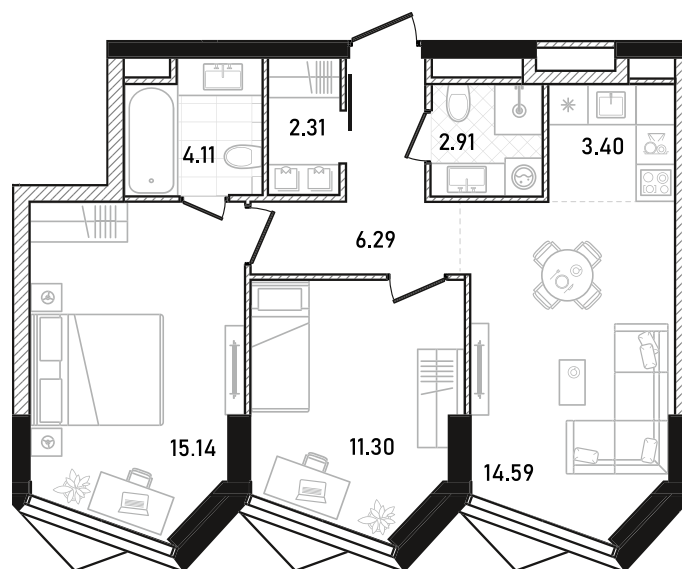

REPUBLIC

ИЗБРАННЫЕ
КВАРТИРЫ

93

СПАЛЬНИ ПЛОЩАДЬ
2 **60.05M²**

ЭТАЖ СЕКЦИЯ
9 **1**

ОТДЕЛКА

 **WHITE BOX**

ОСОБЕННОСТИ

 **ВИД ВО ДВОР**

 **ВИД НА ЮГ**

 **ГАРДЕРОБНАЯ**

 **КУХНЯ-ГОСТИНАЯ**

 **МАСТЕР-СПАЛЬНЯ**

 **ПАНОРАМНЫЕ ОКНА**

ВВОД В ЭКСПЛУАТАЦИЮ ДО:
2 КВ. 2028

43 422 155 ₺