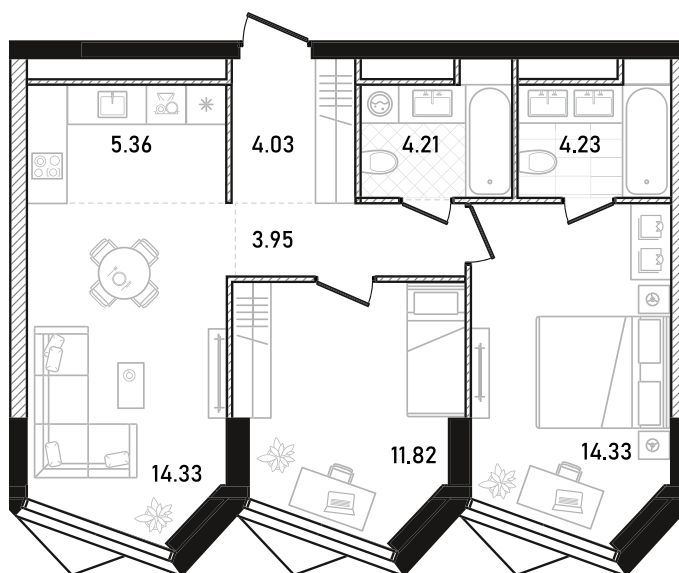

REPUBLIC

ИЗБРАННЫЕ
КВАРТИРЫ

92

СПАЛЬНИ ПЛОЩАДЬ
2 **62.26M²**

ЭТАЖ СЕКЦИЯ
9 **1**

ОТДЕЛКА

 WHITE BOX

ОСОБЕННОСТИ

 ВИД ВО ДВОР

 ВИД НА ЮГ

 КУХНЯ-ГОСТИНАЯ

 МАСТЕР-СПАЛЬНЯ

 ПАНОРАМНЫЕ ОКНА

ВВОД В ЭКСПЛУАТАЦИЮ ДО:
2 КВ. 2028

45 020 206 ₺

GOLD