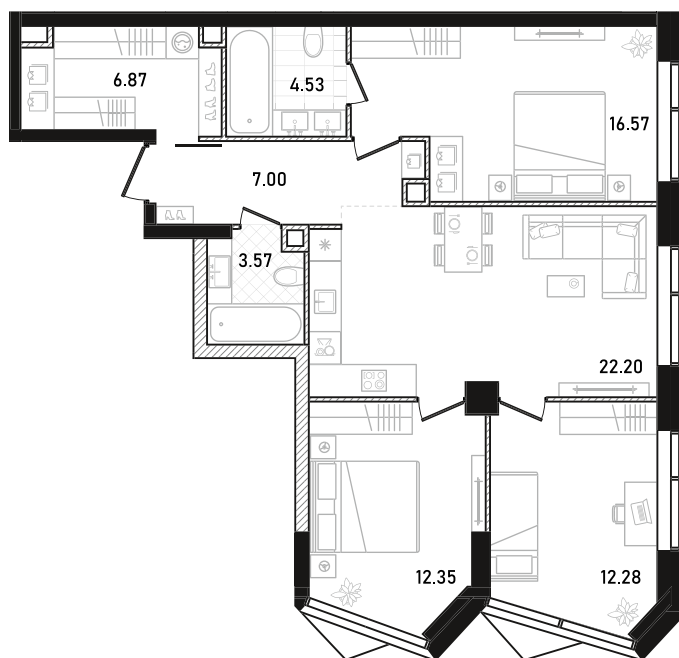

90

СПАЛЬНИ ПЛОЩАДЬ
3 **85.37M²**

ЭТАЖ СЕКЦИЯ
9 **1**

ОТДЕЛКА

WHITE BOX

ОСОБЕННОСТИ

ПОСТИРОЧНАЯ

ВИД ВО ДВОР

ВИД НА ВОСТОК

ВИД НА ЮГ

КУХНЯ-ГОСТИНАЯ

МАСТЕР-СПАЛЬНЯ

ОКНА НА 2 СТОРОНЫ

ПАНОРАМНЫЕ ОКНА

ВВОД В ЭКСПЛУАТАЦИЮ ДО:
2 КВ. 2028

52 226 890 ₺