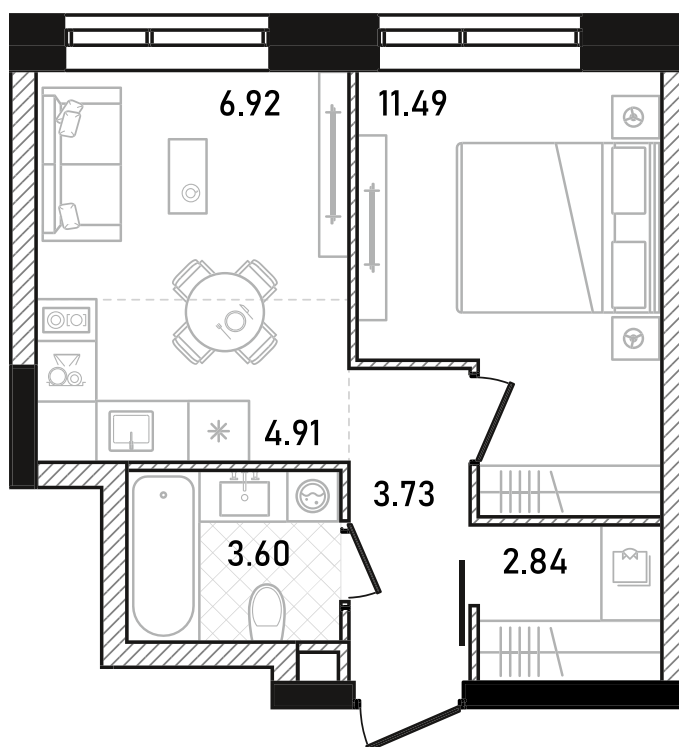

85

СПАЛЬНИ ПЛОЩАДЬ
1 **33.49M²**

ЭТАЖ СЕКЦИЯ
9 **1**

ОТДЕЛКА

WHITE BOX

ОСОБЕННОСТИ

ВИД НА СЕВЕР

ГАРДЕРОБНАЯ

ВВОД В ЭКСПЛУАТАЦИЮ ДО:
2 КВ. 2028

23 796 286 ₺