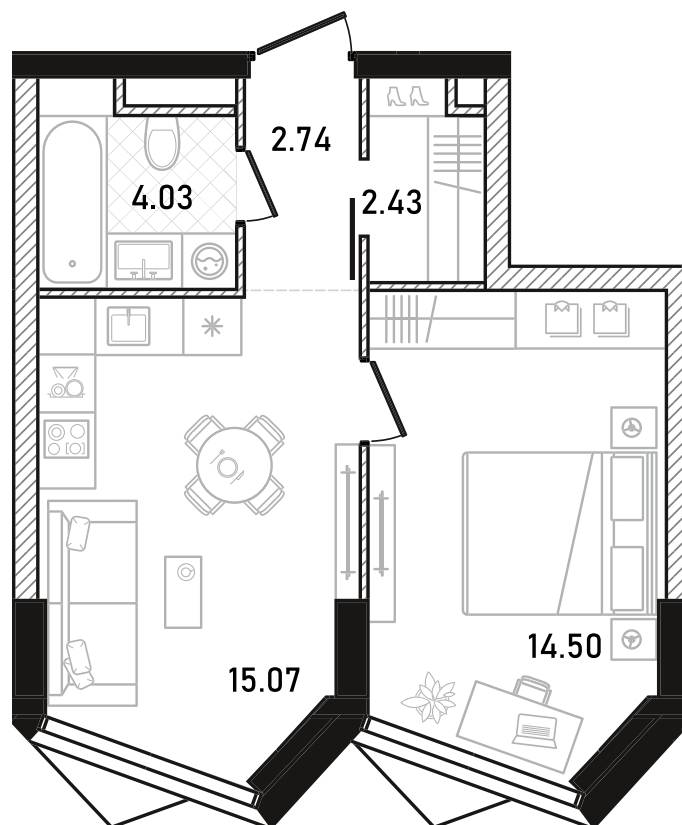

REPUBLIC

ИЗБРАННЫЕ
КВАРТИРЫ

80

СПАЛЬНИ ПЛОЩАДЬ
1 **38.77M²**

ЭТАЖ СЕКЦИЯ
8 **1**

ОТДЕЛКА

 WHITE BOX

ОСОБЕННОСТИ

 ВИД ВО ДВОР

 ВИД НА ЮГ

 ГАРДЕРОБНАЯ

 КУХНЯ-ГОСТИНАЯ

 ПАНОРАМНЫЕ ОКНА

ВВОД В ЭКСПЛУАТАЦИЮ ДО:
2 КВ. 2028

34 547 947 ₺

GOLD