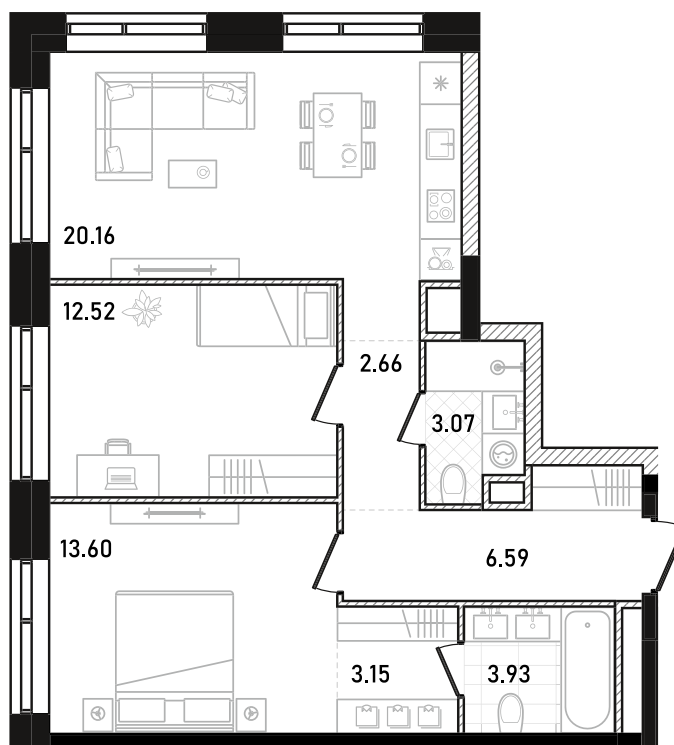

REPUBLIC

ИЗБРАННЫЕ
КВАРТИРЫ

61

СПАЛЬНИ ПЛОЩАДЬ
2 **65.68M²**

ЭТАЖ СЕКЦИЯ
7 **1**

ОТДЕЛКА

 WHITE BOX

ОСОБЕННОСТИ

 ВИД НА ЗАПАД

 ВИД НА СЕВЕР

 ГАРДЕРОБНАЯ

 КУХНЯ-ГОСТИНАЯ

 МАСТЕР-СПАЛЬНЯ

 ОКНА НА 2 СТОРОНЫ

ВВОД В ЭКСПЛУАТАЦИЮ ДО:
2 КВ. 2028

39 578 768 ₺