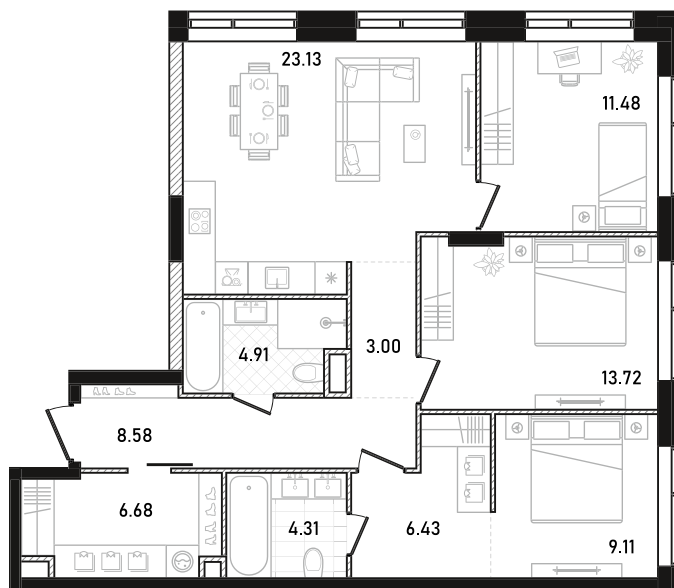

54

СПАЛЬНИ ПЛОЩАДЬ
3 **91.35M²**

ЭТАЖ СЕКЦИЯ
6 **1**

ОТДЕЛКА

WHITE BOX

ОСОБЕННОСТИ

ПОСТИРОЧНАЯ

ВИД НА ВОСТОК

ВИД НА СЕВЕР

ГАРДЕРОБНАЯ

КУХНЯ-ГОСТИНАЯ

МАСТЕР-СПАЛЬНЯ

ОКНА НА 2 СТОРОНЫ

ВВОД В ЭКСПЛУАТАЦИЮ ДО:
2 КВ. 2028

50 431 959 ₺